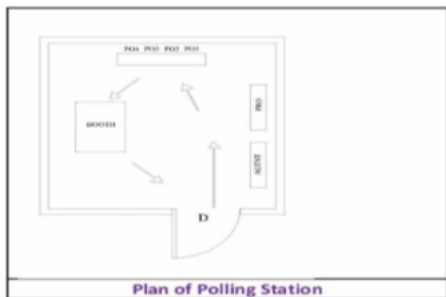

Polling Station Front View

Elevation of Polling Station

Elevation of Polling Station

Cad View

Key MAP View

Plan of Polling Station

Key Plan

Minimum Basic Amenities	Water	Ramp
	Available	Available

Plug points	Toilet	Healthcare
Available	Available	Available

சட்டமன்றத் தொகுதியின் எண் மற்றும் பெயர் : 17-ராயபுரம்
பிரிவு எண் மற்றும் பெயர் 1-பேசின் பிரிட்ஜ் வார்டு எண்.53 நியூ பென்ஷனர்ஸ் 1வது சந்து

பாகம் எண் : 184