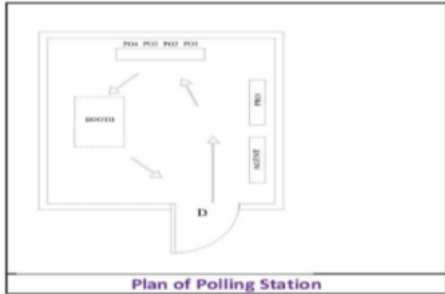

4. வாக்காளர்களின் எண்ணிக்கை

தொடங்கும் வரிசை எண்	முடியும் வரிசை எண்.	நிகர வாக்காளர்களின் எண்ணிக்கை			
		ஆண்	பெண்	மூன்றாம் பாலினம்	மொத்தம்
1	1012	506	494	0	1000

கையொப்பம்

Nazri Naksha

Google Map View

Polling Station Building Front View

Elevation of Polling Station

Polling Station Front View

Elevation of Polling Station

Cad View

Plan of Polling Station

Minimum Basic Amenities	Water	Ramp
	Available	Available

Key MAP View

Key Plan