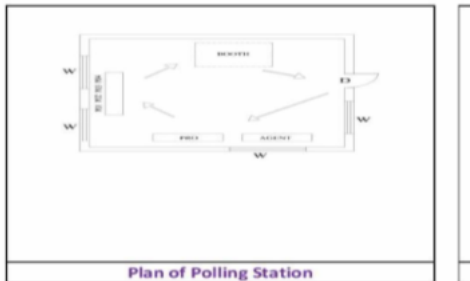

### 3. வாக்குச் சாவடியின் விவரங்கள்

<p><b>வாக்குச் சாவடியின் எண் மற்றும் பெயர் :</b></p> <p>193 - சென்னை நடுநிலைப்பள்ளி, படவட்டம்மன் கோயில் தெரு, சென்னை-600079.</p> <p><b>வாக்குச் சாவடியின் முகவரி :</b></p> <p>சென்னை நடுநிலைப்பள்ளி, படவட்டம்மன் கோயில் தெரு, சென்னை-600079.</p>	<p><b>வாக்குச் சாவடியின் வகைப்பாடு (ஆண்/பெண்/பொது)</b></p>	<p><b>பொது</b></p>
	<p><b>துணை வாக்குச் சாவடிகளின் எண்ணிக்கை :</b></p>	<p>0</p>

### 4. வாக்காளர்களின் எண்ணிக்கை

தொடங்கும் வரிசை எண்	முடியும் வரிசை எண்.	நிகர வாக்காளர்களின் எண்ணிக்கை			
		ஆண்	பெண்	மூன்றாம் பாலினம்	மொத்தம்
1	626	320	304	0	624

கையொப்பம்

Nazri Naksha

Google Map View

Polling Station Building Front View

Elevation of Polling Station

Polling Station Front View

Elevation of Polling Station

Cad View

Plan of Polling Station

Minimum Basic Amenities	Water	Ramp
	Available	Available

Key MAP View

Key Plan