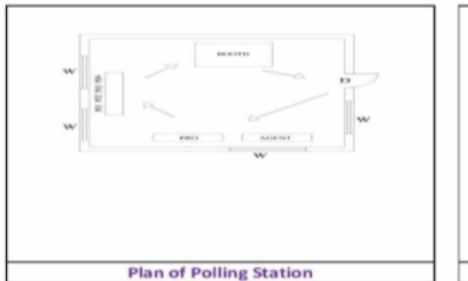

3. வாக்குச் சாவடியின் விவரங்கள்

<p>வாக்குச் சாவடியின் எண் மற்றும் பெயர் :</p> <p>194 - சென்னை நடுநிலைப்பள்ளி, படவட்டம்மன் கோயில் தெரு, சென்னை-600079.</p> <p>வாக்குச் சாவடியின் முகவரி :</p> <p>சென்னை நடுநிலைப்பள்ளி, படவட்டம்மன் கோயில் தெரு, சென்னை-600079.</p>	<p>வாக்குச் சாவடியின் வகைப்பாடு (ஆண்/பெண்/பொது)</p> <p style="text-align: center;">துணை வாக்குச் சாவடிகளின் எண்ணிக்கை :</p>	<p>பொது</p> <p style="font-size: 2em;">0</p>
--	---	--

4. வாக்காளர்களின் எண்ணிக்கை

தொடங்கும் வரிசை எண்	முடியும் வரிசை எண்.	நிகர வாக்காளர்களின் எண்ணிக்கை			
		ஆண்	பெண்	மூன்றாம் பாலினம்	மொத்தம்
1	931	449	480	2	931

கையொப்பம்

Nazri Naksha

Google Map View

Polling Station Building Front View

Elevation of Polling Station

Polling Station Front View

Elevation of Polling Station

Cad View

Plan of Polling Station

Minimum Basic Amenities	Water	Ramp
	Available	Available

Key MAP View

Key Plan