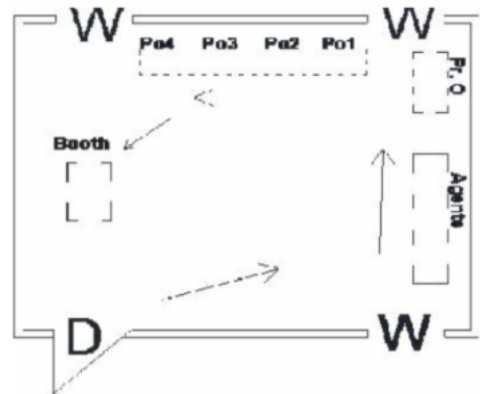

Google Map View

Polling Station Building Front View

Polling Station Front View

Cad View

Plug points	Toilet	Healthcare
Available	Available	Available

Key MAP View

1 பெயர் : ராஜேந்திரன் இதரர் பெயர்: பரமேஷ்வரி வீட்டு எண் : 1/158 வயது : 62 பாலினம் : ஆண்	RHI1783968 Photo is available	2 பெயர் : செளமியா தந்தை பெயர்: பரமேஷ்வரி வீட்டு எண் : 1/158 வயது : 28 பாலினம் : பெண்	RHI1387760 Photo is available	3 பெயர் : ஹரிகிருஷ்ணன் தந்தை பெயர்: செல்வராஜ் வீட்டு எண் : 3 வயது : 47 பாலினம் : ஆண்	FBT3919081 Photo is available
4 பெயர் : சரத்குமார் தந்தை பெயர்: வேலாயுதம் வீட்டு எண் : 3 வயது : 29 பாலினம் : ஆண்	RHI1046937 Photo is available	5 பெயர் : செல்வி கணவர் பெயர்: காந்தி வீட்டு எண் : 3/2 வயது : 40 பாலினம் : பெண்	RHI1894617 Photo is available	6 பெயர் : கோவிந்தலால் மால்வியா தந்தை பெயர்: சத்தர் புஜ் வீட்டு எண் : 4 வயது : 64 பாலினம் : ஆண்	RHI0836544 Photo is available
7 பெயர் : பார்வதி தேவி கணவர் பெயர்: கோவிந்தலால் மால்வியா வீட்டு எண் : 4 வயது : 59 பாலினம் : பெண்	RHI0836494 Photo is available	8 பெயர் : தமிழ் அழகன் தந்தை பெயர்: பாண்டியன் வீட்டு எண் : 4 வயது : 57 பாலினம் : ஆண்	RHI0929000 Photo is available	9 பெயர் : ராகேஷ் குமார் தந்தை பெயர்: கோவிந்தலால் மால்வியா வீட்டு எண் : 4 வயது : 39 பாலினம் : ஆண்	RHI0836551 Photo is available
10 பெயர் : தீபிகா மால்வியா கணவர் பெயர்: ராகேஷ் குமார் வீட்டு எண் : 4 வயது : 39 பாலினம் : பெண்	RHI0836528 Photo is available	11 பெயர் : நவீன் தந்தை பெயர்: குணசேகரன் வீட்டு எண் : 4/9/2 வயது : 21 பாலினம் : ஆண்	RHI1884311 Photo is available	12 பெயர் : பிரித்தி தந்தை பெயர்: மோகரன் வீட்டு எண் : 5 வயது : 34 பாலினம் : பெண்	RHI0488221 Photo is available
13 பெயர் : ரமேஷ்குமார் க தந்தை பெயர்: கணேஷ் வீட்டு எண் : 5/3 வயது : 67 பாலினம் : ஆண்	RHI2040921 Photo is available	14 பெயர் : பவானி ர கணவர் பெயர்: ரமேஷ்குமார் வீட்டு எண் : 5/3 வயது : 59 பாலினம் : பெண்	RHI2040954 Photo is available	15 பெயர் : சூலைமணி ரா தந்தை பெயர்: ராமமூர்த்தி வீட்டு எண் : 5/3 வயது : 32 பாலினம் : ஆண்	RHI1828797 Photo is available
16 பெயர் : தனலட்சுமி கணவர் பெயர்: முருகேசன் வீட்டு எண் : 6/9 வயது : 64 பாலினம் : பெண்	RHI1461060 Photo is available	17 பெயர் : ஜிஜயலக்ஷ்மி கணவர் பெயர்: ரமேஷ் வீட்டு எண் : 6/245 வயது : 49 பாலினம் : பெண்	RHI1884675 Photo is available	18 பெயர் : கீர்த்தனா தந்தை பெயர்: ரமேஷ் வீட்டு எண் : 6/245 வயது : 27 பாலினம் : பெண்	RHI1884733 Photo is available
19 பெயர் : சிந்து தந்தை பெயர்: ரமேஷ் வீட்டு எண் : 6/245 வயது : 22 பாலினம் : பெண்	RHI1884683 Photo is available	20 பெயர் : தீபா தந்தை பெயர்: கணேசன் வீட்டு எண் : 7 வயது : 24 பாலினம் : பெண்	RHI1702711 Photo is available	21 பெயர் : மணிகண்டன் தந்தை பெயர்: ராஜன் வீட்டு எண் : 8 வயது : 38 பாலினம் : ஆண்	RHI1149277 Photo is available
22 பெயர் : ஸ்ரீநிவாசன் தந்தை பெயர்: ஆறுமுகம் வீட்டு எண் : 8/16 வயது : 47 பாலினம் : ஆண்	RHI1764398 Photo is available	23 பெயர் : சத்யா கணவர் பெயர்: ஸ்ரீநிவாசன் வீட்டு எண் : 8/16 வயது : 39 பாலினம் : பெண்	RHI1748938 Photo is available	24 பெயர் : கார்த்திராஜ் தந்தை பெயர்: செல்வராஜ் வீட்டு எண் : 9 வயது : 22 பாலினம் : ஆண்	RHI1857796 Photo is available
25 பெயர் : மாணிக்கம் தந்தை பெயர்: ஆறுமுகம் வீட்டு எண் : 9/2 வயது : 54 பாலினம் : ஆண்	RHI1764372 Photo is available	26 பெயர் : ரேவதி கணவர் பெயர்: மாணிக்கம் வீட்டு எண் : 9/2 வயது : 50 பாலினம் : பெண்	RHI1764554 Photo is available	27 பெயர் : ரூக்மணி கணவர் பெயர்: பெருமாள் வீட்டு எண் : 10/11 வயது : 62 பாலினம் : பெண்	RHI1837863 Photo is available
28 பெயர் : சுதர்சன் தந்தை பெயர்: பெருமாள் வீட்டு எண் : 10/11 வயது : 40 பாலினம் : ஆண்	RHI1837830 Photo is available	29 பெயர் : கருப்பசாமி தந்தை பெயர்: மாரிமுத்து வீட்டு எண் : 11/10 வயது : 69 பாலினம் : ஆண்	RHI1783224 Photo is available	30 பெயர் : ராஜேஷ்வரி கணவர் பெயர்: குப்புசாமி வீட்டு எண் : 11/10 வயது : 66 பாலினம் : பெண்	RHI1783406 Photo is available