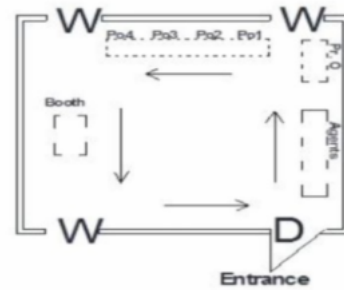

Polling Station Front View

Cad View

Plug points	Toilet	Healthcare
Available	Available	Available

Key MAP View

Minimum Basic Amenities	Water	Ramp
	Available	Available

சட்டமன்றத் தொகுதியின் எண் மற்றும் பெயர் : 17-ராயபுரம் வார்டு எண்.48 திவான் பகதூர் குமாரசாமி தெரு ஒற்றப்படை எண்கள் : 32 பிரிவு எண் மற்றும் பெயர் 1-பழைய வண்ணாரப்பேட்டை வார்டு எண்.48 திவான் பகதூர் குமாரசாமி தெரு ஒற்றப்படை எண்கள்