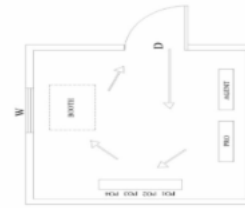

**Google Map View**

**Polling Station Building Front View**

**Polling Station Front View**

**Cad View**

Key Plan

**Key MAP View**

Plan of Polling Station

Plug points	Toilet	Healthcare
Available	Available	Available

Minimum Basic Amenities	Water	Ramp
	Available	Available

சட்டமன்றத் தொகுதியின் எண் மற்றும் பெயர் : 17-ராயபுரம்  
பிரிவு எண் மற்றும் பெயர் 1-இராயபுரம் வார்டு எண்.49 பழைய அமராஞ்சிபுரம் தெரு

 பாகம் எண் : 61