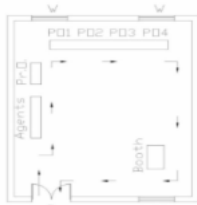

4. வாக்காளர்களின் எண்ணிக்கை

தொடங்கும் வரிசை எண்	முடியும் வரிசை எண்.	நிகர வாக்காளர்களின் எண்ணிக்கை			
		ஆண்	பெண்	மூன்றாம் பாலினம்	மொத்தம்
1	926	430	494	0	924

கையொப்பம்

Nazri Naksha

Google Map View

Polling Station Building Front View

Polling Station Front View

Cad View

Plan of Polling Station

Key MAP View

Key Plan

Minimum Basic Amenities	Water	Ramp
	Available	Available

Plug points	Toilet	Healthcare
Available	Available	Available

சட்டமன்றத் தொகுதியின் எண் மற்றும் பெயர் : 17-ராயபுரம்
பிரிவு எண் மற்றும் பெயர் 1-இராயபுரம் வார்டு எண்.50 ஆண்டியப்பா தெரு