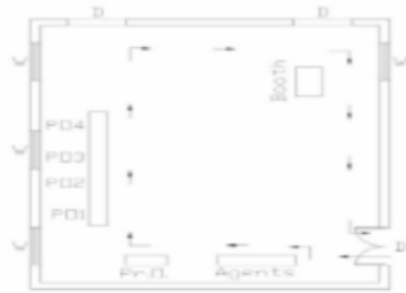

Google Map View

Polling Station Building Front View

Polling Station Front View

Cad View

Plan of Polling Station

Key MAP View

Plug points	Toilet	Healthcare
Available	Available	Available

1 பெயர் : கலாவதி கணவர் பெயர்: உதய சூரியன் வீட்டு எண் : 1 வயது : 57 பாலினம் : பெண்	RHI1235795 Photo is available	2 பெயர் : சிந்துஜா தந்தை பெயர்: ஜெகன் வீட்டு எண் : 1 வயது : 37 பாலினம் : பெண்	RHI0068312 Photo is available	3 பெயர் : சிந்து கணவர் பெயர்: ஆனந்த் வீட்டு எண் : 1 வயது : 37 பாலினம் : பெண்	RHI0068320 Photo is available
4 பெயர் : கௌதம்குமார் தந்தை பெயர்: ஜெயகுமார் வீட்டு எண் : 1 வயது : 31 பாலினம் : ஆண்	RHI0881326 Photo is available	S 5 பெயர் : பிரவீன் குமார் தந்தை பெயர்: அன்பழன் வீட்டு எண் : 1 வயது : 31 பாலினம் : ஆண்	RHI0881151 Photo is available	6 பெயர் : யுவபீர் தந்தை பெயர்: ஜெயக்குமார் வீட்டு எண் : 1 வயது : 28 பாலினம் : பெண்	RHI1281450 Photo is available
7 பெயர் : சாந்தினி தந்தை பெயர்: சுரேஷ்பாபு வீட்டு எண் : 1 வயது : 25 பாலினம் : பெண்	RHI1368026 Photo is available	8 பெயர் : கிரிஜா கணவர் பெயர்: ஜெகன் வீட்டு எண் : 1-2 வயது : 71 பாலினம் : பெண்	RHI1528496 Photo is available	9 பெயர் : பாரத் தந்தை பெயர்: ஜெகன் வீட்டு எண் : 1-2 வயது : 40 பாலினம் : ஆண்	FZG3074184 Photo is available
10 பெயர் : ஜெயக்குமார் தந்தை பெயர்: ராஜி வீட்டு எண் : 1-3 வயது : 61 பாலினம் : ஆண்	RHI1528504 Photo is available	11 பெயர் : வடிவுப்பிரியா கணவர் பெயர்: ஜெயக்குமார் வீட்டு எண் : 1-3 வயது : 51 பாலினம் : பெண்	FZG1278381 Photo is available	# 12 பெயர் : தாமோதரன் தந்தை பெயர்: கோவிந்தசாமி வீட்டு எண் : எண்.2 வயது : 66 பாலினம் : ஆண்	RHI0244665 Photo is available
13 பெயர் : ஜெயலட்சுமி கணவர் பெயர்: முத்துவேல் வீட்டு எண் : 2 வயது : 54 பாலினம் : பெண்	FZG1712025 Photo is available	14 பெயர் : பிரேமகுமாரி கணவர் பெயர்: தாமோதரன் வீட்டு எண் : 2 வயது : 53 பாலினம் : பெண்	RHI0244608 Photo is available	15 பெயர் : லிங்கேசன் தந்தை பெயர்: சண்முகசுந்தரம் வீட்டு எண் : 2 வயது : 51 பாலினம் : ஆண்	RHI1528520 Photo is available
16 பெயர் : கண்மலர் கணவர் பெயர்: திருநாவுக்கரசு வீட்டு எண் : 2 வயது : 49 பாலினம் : பெண்	FZG1712801 Photo is available	17 பெயர் : சுகி கணவர் பெயர்: லிங்கேசன் வீட்டு எண் : 2-1 வயது : 47 பாலினம் : பெண்	FZG1712033 Photo is available	18 பெயர் : சந்தோஷ் தந்தை பெயர்: சந்திரசேகரன் வீட்டு எண் : 2-1A வயது : 32 பாலினம் : ஆண்	RHI0881128 Photo is available
19 பெயர் : பவிந்தா தந்தை பெயர்: சந்திரசேகரன் வீட்டு எண் : 2/1a வயது : 28 பாலினம் : பெண்	RHI1399948 Photo is available	20 பெயர் : சுந்தரம் தந்தை பெயர்: தம்பிரான் வீட்டு எண் : 2/3 வயது : 78 பாலினம் : ஆண்	RHI1357094 Photo is available	21 பெயர் : சசிகுமார் தந்தை பெயர்: சுந்தரம் வீட்டு எண் : 2/3 வயது : 48 பாலினம் : ஆண்	RHI1819192 Photo is available
22 பெயர் : நந்தினி ந கணவர் பெயர்: நாராயணன் வீட்டு எண் : 2/3 வயது : 34 பாலினம் : பெண்	RHI1882794 Photo is available	23 பெயர் : கற்பகம் தந்தை பெயர்: உதயகுமார் வீட்டு எண் : 2-3 வயது : 31 பாலினம் : பெண்	RHI0881367 Photo is available	24 பெயர் : நந்த குமார் தந்தை பெயர்: செல்வராஜ் வீட்டு எண் : 3 வயது : 75 பாலினம் : ஆண்	RHI0620328 Photo is available
25 பெயர் : குப்புலஷ்மி கணவர் பெயர்: நந்தகுமார் வீட்டு எண் : 3 வயது : 70 பாலினம் : பெண்	RHI0620302 Photo is available	26 பெயர் : நளினி கணவர் பெயர்: பத்மநாபன் வீட்டு எண் : 3 வயது : 61 பாலினம் : பெண்	RHI0302604 Photo is available	27 பெயர் : கண்ணகி கணவர் பெயர்: உதயகுமார் வீட்டு எண் : 3 வயது : 58 பாலினம் : பெண்	RHI1528538 Photo is available
28 பெயர் : பத்மநாபன் தந்தை பெயர்: ராஜி வீட்டு எண் : 3 வயது : 58 பாலினம் : ஆண்	RHI1528546 Photo is available	29 பெயர் : நாராயணன் தந்தை பெயர்: நந்தகுமார் வீட்டு எண் : 3 வயது : 45 பாலினம் : ஆண்	RHI0620427 Photo is available	30 பெயர் : ஜனனி கணவர் பெயர்: உதயக்குமார் வீட்டு எண் : 3 வயது : 35 பாலினம் : பெண்	RHI0514935 Photo is available