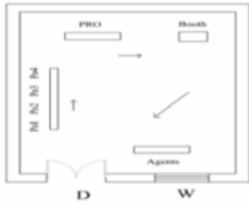

**Google Map View**

**Polling Station Building Front View**

**Polling Station Front View**

**Cad View**

**Key MAP View**

Plan of Polling Station

Key Plan

Minimum Basic Amenities	Water	Ramp
	Available	Available

Plug points	Toilet	Healthcare
Available	Available	Available

சட்டமன்றத் தொகுதியின் எண் மற்றும் பெயர் : 17-ராயபுரம்  
பிரிவு எண் மற்றும் பெயர் 1-பழைய வண்ணாரபேட்டை வார்டு எண்.51 ஸ்ரீரங்கம்மாள் தெரு( 121 முதல்177 வரை, 132 முதல் 190 வரை)