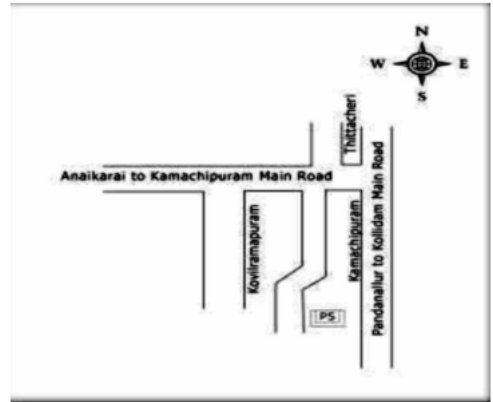

3. வாக்குச் சாவடியின் விவரங்கள்

வாக்குச் சாவடியின் எண் மற்றும் பெயர் : 1 - அரசு உயர்நிலைப்பள்ளி, முதன்மை கட்டிடம் மேற்கு பாகம் வடக்கு பார்த்த கட்டிடம், கோணுலாம்பள்ளம் 609807 வாக்குச் சாவடியின் முகவரி : அரசு உயர்நிலைப்பள்ளி, முதன்மை கட்டிடம் மேற்கு பாகம் வடக்கு பார்த்த கட்டிடம், கோணுலாம்பள்ளம் 609807	வாக்குச் சாவடியின் வகைப்பாடு (ஆண்/பெண்/பொது)	பொது 0
துணை வாக்குச் சாவடிகளின் எண்ணிக்கை :		

Google Map View

Polling Station Building Front View

Polling Station Front View

Cad View

Key MAP View

சட்டமன்றத் தொகுதியின் எண் மற்றும் பெயர் : 170-திருவிடைமருதூர்
பிரிவு எண் மற்றும் பெயர் 1-குலசேகர நல்லூர் (வ.கி) மற்றும் (ஊ), தோப்புத் தெரு வார்டு-1