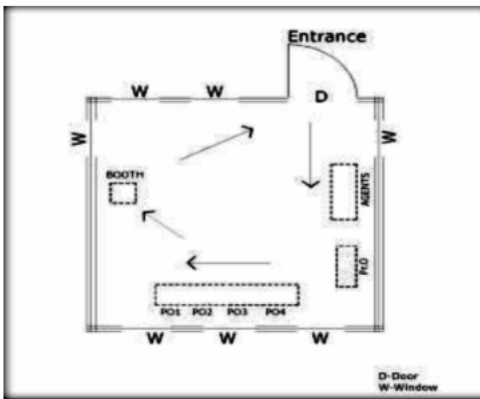

Google Map View

Polling Station Building Front View

Polling Station Front View

Cad View

Key MAP View

சட்டமன்றத் தொகுதியின் எண் மற்றும் பெயர் : 170-திருவிடைமருதூர் பிரிவு எண் மற்றும் பெயர் 1-திட்டச்சேரி (வ.கி) மற்றும் (உ), அக்ரஹாரம்-வார்டு1