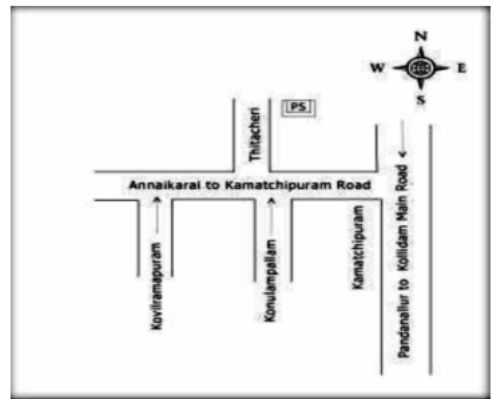

3. வாக்குச் சாவடியின் விவரங்கள்

<p>வாக்குச் சாவடியின் எண் மற்றும் பெயர் : 10 - ஊராட்சி ஒன்றிய தொடக்கப்பள்ளி மேற்கு பார்த்த புதிய கட்டிடம் தெற்கு பகுதி, திட்டச்சேரி 609807</p> <p>வாக்குச் சாவடியின் முகவரி : ஊராட்சி ஒன்றிய தொடக்கப்பள்ளி மேற்கு பார்த்த புதிய கட்டிடம் தெற்கு பகுதி, திட்டச்சேரி 609807</p>	<p>வாக்குச் சாவடியின் வகைப்பாடு (ஆண்/பெண்/பொது)</p>	<p>பொது</p>
	<p>துணை வாக்குச் சாவடிகளின் எண்ணிக்கை :</p>	<p>0</p>

Google Map View

Polling Station Building Front View

Polling Station Front View

Cad View

Key MAP View

சட்டமன்றத் தொகுதியின் எண் மற்றும் பெயர் : 170-திருவிடைமருதூர் பிரிவு எண் மற்றும் பெயர் 1-திட்டச்சேரி (வ.கி) மற்றும் (உ), அக்ரஹாரம்-வார்டு1