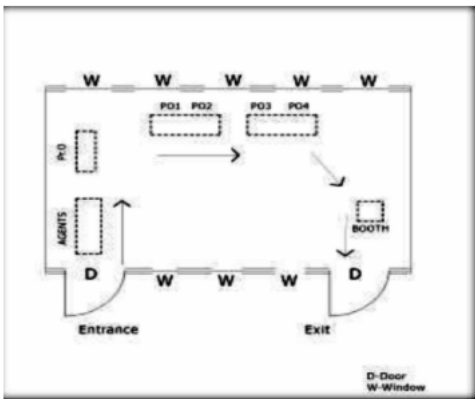

Google Map View

Polling Station Building Front View

Polling Station Front View

Cad View

Key MAP View

சட்டமன்றத் தொகுதியின் எண் மற்றும் பெயர் : 170-திருவிடைமருதூர் பிரிவு எண் மற்றும் பெயர் -1-நரிக்குடி (வ.கி) மற்றும் (உஊ), முட்டக்குடி வார்டு -1