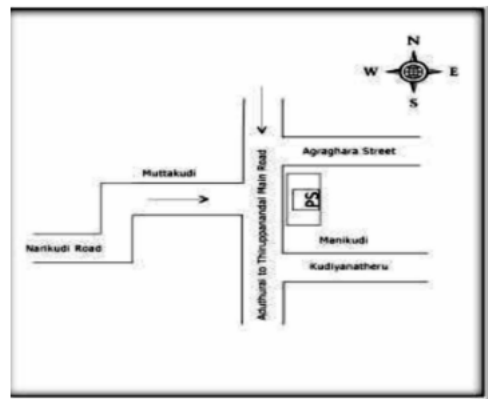

Google Map View

Polling Station Building Front View

Polling Station Front View

Cad View

Key MAP View

சட்டமன்றத் தொகுதியின் எண் மற்றும் பெயர் : 170-திருவிடைமருதூர் பிரிவு எண் மற்றும் பெயர் -1-நரிக்குடி (வ.கி) மற்றும் (உஊ), முட்டக்குடி வார்டு -1