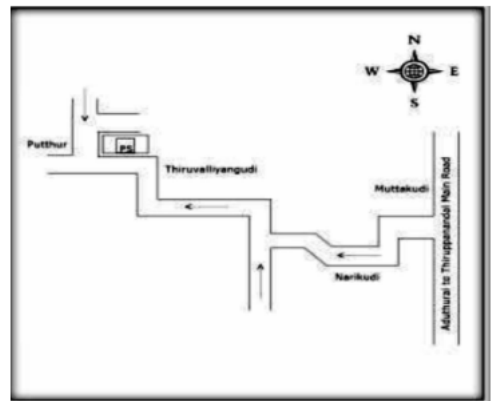

Key MAP View