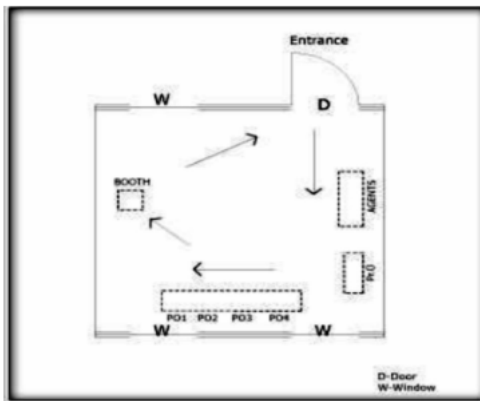

Google Map View

Polling Station Building Front View

Polling Station Front View

Cad View

Key MAP View

1 பெயர் : சரளாதேவி கணவர் பெயர்: பாரதிதாசன் வீட்டு எண் : 1 வயது : 38 பாலினம் : பெண்	YVR0914218 Photo is available	2 பெயர் : ரோகினி தந்தை பெயர்: முருகன் வீட்டு எண் : 17 வயது : 22 பாலினம் : பெண்	YVR2369494 Photo is available	3 பெயர் : தேவி கணவர் பெயர்: சுகுமார் வீட்டு எண் : 178 வயது : 34 பாலினம் : பெண்	YVR0430298 Photo is available
4 பெயர் : சுகுமார் தந்தை பெயர்: கலியமூர்த்தி வீட்டு எண் : 178 வயது : 34 பாலினம் : ஆண்	YVR0430272 Photo is available	5 பெயர் : சேகர் தந்தை பெயர்: வீரமுத்து வீட்டு எண் : 186A வயது : 59 பாலினம் : ஆண்	YVR1707165 Photo is available	6 பெயர் : அபிராமி கணவர் பெயர்: சேகர் வீட்டு எண் : 186A வயது : 44 பாலினம் : பெண்	JBS1827864 Photo is available
7 பெயர் : அம்சவள்ளி கணவர் பெயர்: சின்னதுரை வீட்டு எண் : 187 வயது : 66 பாலினம் : பெண்	YVR1707173 Photo is available	8 பெயர் : மலர் தந்தை பெயர்: சின்னதுரை வீட்டு எண் : 187 வயது : 46 பாலினம் : பெண்	JBS1827849 Photo is available	9 பெயர் : வடிவேல் தந்தை பெயர்: சின்னதுரை வீட்டு எண் : 187 வயது : 45 பாலினம் : ஆண்	JBS1155837 Photo is available
10 பெயர் : சசிகலா கணவர் பெயர்: வடிவேல் வீட்டு எண் : 187A வயது : 37 பாலினம் : பெண்	YVR0966614 Photo is available	11 பெயர் : பழனிசாமி தந்தை பெயர்: சோமு வீட்டு எண் : 188 வயது : 73 பாலினம் : ஆண்	YVR1707181 Photo is available	12 பெயர் : தையல்நாயகி கணவர் பெயர்: பழனிசாமி வீட்டு எண் : 188 வயது : 72 பாலினம் : பெண்	YVR1707199 Photo is available
13 பெயர் : செல்லப்பெருமாள் தந்தை பெயர்: பழனிசாமி வீட்டு எண் : 188 வயது : 39 பாலினம் : ஆண்	JBS2377869 Photo is available	14 பெயர் : நிஷாந்தி தந்தை பெயர்: செல்ல பெருமாள் வீட்டு எண் : 188 வயது : 37 பாலினம் : பெண்	YVR0761247 Photo is available	15 பெயர் : சந்திரா கணவர் பெயர்: பிச்சை வீட்டு எண் : 190 வயது : 67 பாலினம் : பெண்	YVR1707215 Photo is available
16 பெயர் : விஜயா கணவர் பெயர்: விசுவநாதன் வீட்டு எண் : 191 வயது : 56 பாலினம் : பெண்	YVR1707231 Photo is available	17 பெயர் : மாரிமுத்து தந்தை பெயர்: விஸ்வநாதன் வீட்டு எண் : 191 வயது : 33 பாலினம் : ஆண்	YVR0708149 Photo is available	18 பெயர் : ராமசந்திரன் தந்தை பெயர்: ராசாங்கம் வீட்டு எண் : 192 வயது : 62 பாலினம் : ஆண்	YVR1707249 Photo is available
19 பெயர் : இந்திரா கணவர் பெயர்: ராமசந்திரன் வீட்டு எண் : 192 வயது : 59 பாலினம் : பெண்	JBS1256445 Photo is available	20 பெயர் : மணிகண்டன் தந்தை பெயர்: ராமச்சந்திரன் வீட்டு எண் : 192 வயது : 38 பாலினம் : ஆண்	YVR0815647 Photo is available	21 பெயர் : தினேஷ் தந்தை பெயர்: ராமச்சந்திரன் வீட்டு எண் : 192 வயது : 32 பாலினம் : ஆண்	YVR0815639 Photo is available
22 பெயர் : மகாலிங்கம் தந்தை பெயர்: ராசாங்கம் வீட்டு எண் : 193 வயது : 68 பாலினம் : ஆண்	YVR1707256 Photo is available	23 பெயர் : நாகவள்ளி கணவர் பெயர்: மகாலிங்கம் வீட்டு எண் : 193 வயது : 62 பாலினம் : பெண்	YVR1707264 Photo is available	24 பெயர் : சங்கர் தந்தை பெயர்: மகாலிங்கம் வீட்டு எண் : 193 வயது : 43 பாலினம் : ஆண்	JBS1827708 Photo is available
25 பெயர் : ஆனந்தஜோதி கணவர் பெயர்: கண்ணன் வீட்டு எண் : 193 வயது : 36 பாலினம் : பெண்	YVR0161083 Photo is available	26 பெயர் : இலக்கியா கணவர் பெயர்: சங்கர் வீட்டு எண் : 193 வயது : 35 பாலினம் : பெண்	YVR0160937 Photo is available	27 பெயர் : கலியமூர்த்தி தந்தை பெயர்: பக்கிரிசாமி வீட்டு எண் : 194 வயது : 74 பாலினம் : ஆண்	JBS1156058 Photo is available
28 பெயர் : தனவள்ளி கணவர் பெயர்: கலியமூர்த்தி வீட்டு எண் : 194 வயது : 64 பாலினம் : பெண்	YVR1707272 Photo is available	29 பெயர் : ஆசைதம்பி தந்தை பெயர்: கலியமூர்த்தி வீட்டு எண் : 194 வயது : 43 பாலினம் : ஆண்	JBS2377877 Photo is available	30 பெயர் : நீலமேகம் தந்தை பெயர்: கலியமூர்த்தி வீட்டு எண் : 194 வயது : 42 பாலினம் : ஆண்	JBS1827765 Photo is available