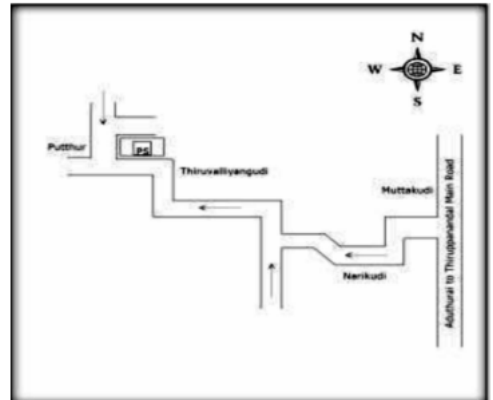

Key MAP View