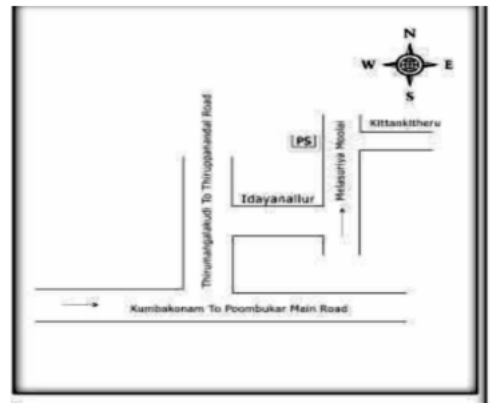

**3. வாக்குச் சாவடியின் விவரங்கள்**

<p><b>வாக்குச் சாவடியின் எண் மற்றும் பெயர் :</b></p> <p>106 - ஊராட்சி ஒன்றிய தொடக்கப்பள்ளி, கிழக்கு பக்கம், தெற்கு பார்த்த கட்டிடம், இடையாநல்லூர் (சூரியமூலை)-612102</p> <p><b>வாக்குச் சாவடியின் முகவரி :</b></p> <p>ஊராட்சி ஒன்றிய தொடக்கப்பள்ளி, கிழக்கு பக்கம், தெற்கு பார்த்த கட்டிடம், இடையாநல்லூர் (சூரியமூலை)-612102</p>	<p><b>வாக்குச் சாவடியின் வகைப்பாடு (ஆண்/பெண்/பொது)</b></p> <p><b>துணை வாக்குச் சாவடிகளின் எண்ணிக்கை :</b></p>	<p><b>பொது</b></p> <p style="font-size: 24px;">0</p>
--	---	--

**Google Map View**

**Polling Station Building Front View**

**Polling Station Front View**

**Cad View**

**Key MAP View**

சட்டமன்றத் தொகுதியின் எண் மற்றும் பெயர் : 170-திருவிடைமருதூர் பிரிவு எண் மற்றும் பெயர் 1-சூரியமூலை (வ.கி) மற்றும் (ஊ), மெயின் ரோடு வார்டு-1