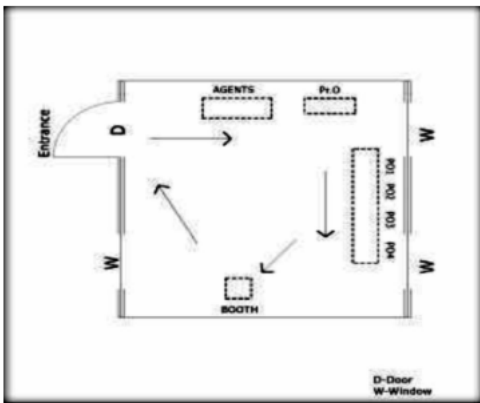

**Google Map View**

**Polling Station Building Front View**

**Polling Station Front View**

**Cad View**

**Key MAP View**

சட்டமன்றத் தொகுதியின் எண் மற்றும் பெயர் : 170-திருவிடைமருதூர்  
பிரிவு எண் மற்றும் பெயர் 1-திட்டச்சேரி (வ.கி) மற்றும் (உஊ), கீழ்க்கண்டவாசனத்தெரு-வார்டு2