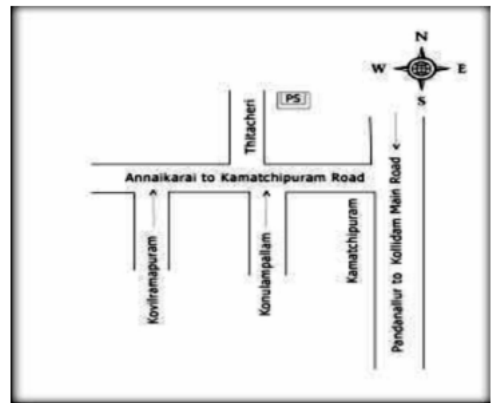

**3. வாக்குச் சாவடியின் விவரங்கள்**

<p><b>வாக்குச் சாவடியின் எண் மற்றும் பெயர் :</b></p> <p>11 - ஊராட்சி ஒன்றிய தொடக்கப்பள்ளி மேற்கு பார்த்த புதிய கட்டிடம் வடக்கு பகுதி, திட்டச்சேரி 609807</p> <p><b>வாக்குச் சாவடியின் முகவரி :</b></p> <p>ஊராட்சி ஒன்றிய தொடக்கப்பள்ளி மேற்கு பார்த்த புதிய கட்டிடம் வடக்கு பகுதி, திட்டச்சேரி 609807</p>	<p style="text-align: center;"><b>வாக்குச் சாவடியின் வகைப்பாடு (ஆண்/பெண்/பொது)</b></p>	<p style="text-align: center;">பொது</p>
	<b>துணை வாக்குச் சாவடிகளின் எண்ணிக்கை :</b>	0

**Google Map View**

**Polling Station Building Front View**

**Polling Station Front View**

**Cad View**

**Key MAP View**

சட்டமன்றத் தொகுதியின் எண் மற்றும் பெயர் : 170-திருவிடைமருதூர்  
பிரிவு எண் மற்றும் பெயர் 1-திட்டச்சேரி (வ.கி) மற்றும் (உஊ), கீழ்க்கண்டவாசனத்தெரு-வார்டு2