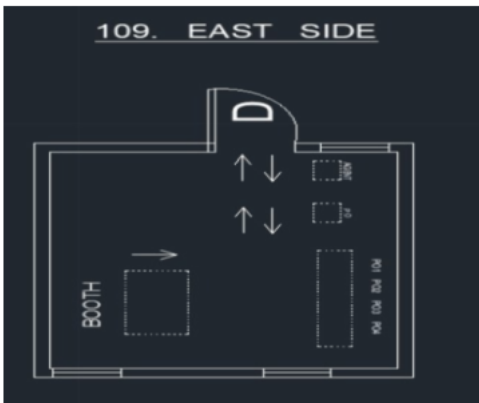

வாக்காளர் பதிவு அலுவலரின்
கையொப்பம்

Nazri Naksha

Google Map View

Polling Station Building Front View

Polling Station Front View

Cad View

Key MAP View

சட்டமன்றத் தொகுதியின் எண் மற்றும் பெயர் : 170-திருவிடைமருதூர் பிரிவு எண் மற்றும் பெயர் 1-கதிராமங்கலம் (வ.கி) மற்றும் (ஊ), முகமதியர் தெரு வார்டு-2