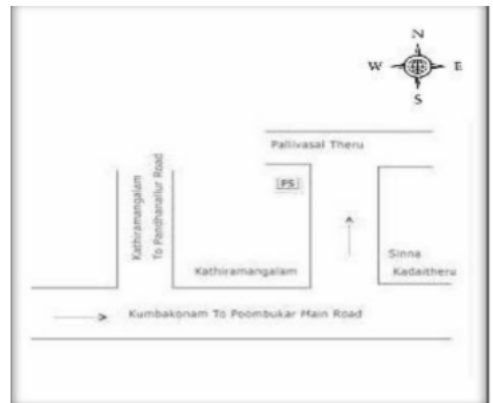

வாக்காளர் பதிவு அலுவலரின்
கையொப்பம்

Nazri Naksha

Google Map View

Polling Station Building Front View

Polling Station Front View

Cad View

Key MAP View

சட்டமன்றத் தொகுதியின் எண் மற்றும் பெயர் : 170-திருவிடைமருதூர் பிரிவு எண் மற்றும் பெயர் 1-கதிராமங்கலம் (வ.கி) மற்றும் (ஊ), முகமதியர் தெரு வார்டு-2