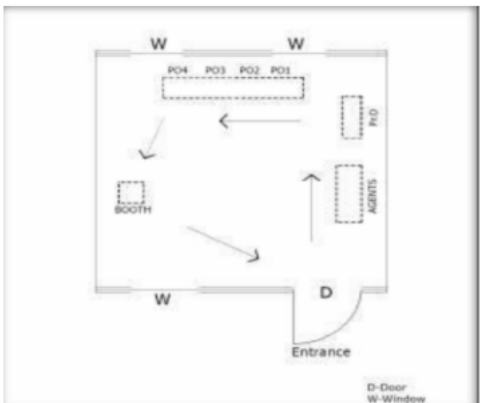

Google Map View

Polling Station Building Front View

Polling Station Front View

Cad View

Key MAP View

1 பெயர் : பிரேமா கணவர் பெயர்: ஜெயவேல் வீட்டு எண் : 1 வயது : 45 பாலினம் : பெண் Photo is available	YVR0763060	2 பெயர் : சத்யா கணவர் பெயர்: மாரியப்பன் வீட்டு எண் : 1 வயது : 38 பாலினம் : பெண் Photo is available	YVR0763078	3 பெயர் : கார்த்திகா தந்தை பெயர்: கலியமூர்த்தி வீட்டு எண் : 4 வயது : 33 பாலினம் : பெண் Photo is available	YVR0935890
4 பெயர் : சரவணசசிக்குமார் தந்தை பெயர்: சதாசிவம் வீட்டு எண் : 4-1142 வயது : 46 பாலினம் : ஆண் Photo is available	YVR0709022	5 பெயர் : தேவேந்திரன் தந்தை பெயர்: தம்புசாமி வீட்டு எண் : 9/7ஏஃப வயது : 54 பாலினம் : ஆண் Photo is available	YVR2077212	6 பெயர் : கோபிக தந்தை பெயர்: செந்தில்குமார் வீட்டு எண் : 10/56 வயது : 20 பாலினம் : பெண் Photo is available	YVR2334126
7 பெயர் : மகாலிங்கம் தந்தை பெயர்: நாகராஜன் வீட்டு எண் : 72 வயது : 51 பாலினம் : ஆண் Photo is available	YVR0709113	8 பெயர் : ஹரிணி ராஜ் தந்தை பெயர்: தேவேந்திரன் வீட்டு எண் : 97-ஏஃப வயது : 24 பாலினம் : பெண் Photo is available	YVR2077220	9 பெயர் : ராஜேஸ்வரி கணவர் பெயர்: சதாசிவம் வீட்டு எண் : 1142 வயது : 69 பாலினம் : பெண் Photo is available	YVR0037945
10 பெயர் : ஜெயலெட்சுமி கணவர் பெயர்: ராமமூர்த்தி வீட்டு எண் : 1142 வயது : 64 பாலினம் : பெண் Photo is available	DKK4213070	11 பெயர் : மகேஸ்வரி கணவர் பெயர்: வடிவேல் வீட்டு எண் : 1142 வயது : 40 பாலினம் : பெண் Photo is available	YVR0112805	12 பெயர் : அம்பிகா கணவர் பெயர்: ராமச்சந்திரன் வீட்டு எண் : 1144 வயது : 66 பாலினம் : பெண் Photo is available	YVR1372259
13 பெயர் : சரவணன் தந்தை பெயர்: ராமச்சந்திரன் வீட்டு எண் : 1144 வயது : 52 பாலினம் : ஆண் Photo is available	YVR1372267	14 பெயர் : மணிக்கண்டன் தந்தை பெயர்: ராமச்சந்திரன் வீட்டு எண் : 1144 வயது : 46 பாலினம் : ஆண் Photo is available	DKK1615475	15 பெயர் : வெங்கட்ராமன் தந்தை பெயர்: ராமச்சந்திரன் வீட்டு எண் : 1144 வயது : 44 பாலினம் : ஆண் Photo is available	DKK4213088
16 பெயர் : ஜானகி கணவர் பெயர்: கிருஷ்ணமூர்த்தி வீட்டு எண் : 1148 வயது : 92 பாலினம் : பெண் Photo is available	DKK4213096	17 பெயர் : கலாவதி தந்தை பெயர்: சுந்தரமூர்த்தி வீட்டு எண் : 1150 வயது : 63 பாலினம் : பெண் Photo is available	YVR1372275	18 பெயர் : சந்திரசேகர் தந்தை பெயர்: சுந்தரமூர்த்தி வீட்டு எண் : 1150 வயது : 49 பாலினம் : ஆண் Photo is available	DKK1615053
19 பெயர் : ஜெயந்தி கணவர் பெயர்: சந்திரசேகர் வீட்டு எண் : 1150 வயது : 48 பாலினம் : பெண் Photo is available	YVR0263301	20 பெயர் : வேல்மணி தந்தை பெயர்: சுந்தரமூர்த்தி வீட்டு எண் : 1150 வயது : 37 பாலினம் : ஆண் Photo is available	YVR0037978	21 பெயர் : சுசீலா கணவர் பெயர்: பன்னீர்செல்வன் வீட்டு எண் : 1152 வயது : 63 பாலினம் : பெண் Photo is available	YVR1372283
22 பெயர் : ராஜேஷ் தந்தை பெயர்: பன்னீர்செல்வம் வீட்டு எண் : 1152 வயது : 41 பாலினம் : ஆண் Photo is available	YVR2237105	23 பெயர் : ராஜ்குமார் தந்தை பெயர்: பன்னீர்செல்வம் வீட்டு எண் : 1152 வயது : 36 பாலினம் : ஆண் Photo is available	DKK4314423	24 பெயர் : பவாணி கணவர் பெயர்: ஜெயக்குமார் வீட்டு எண் : 1154 வயது : 58 பாலினம் : பெண் Photo is available	DKK1220326
25 பெயர் : வசந்தகுமார் தந்தை பெயர்: ஜெயக்குமார் வீட்டு எண் : 1154 வயது : 36 பாலினம் : ஆண் Photo is available	YVR0037952	26 பெயர் : ரேகா கணவர் பெயர்: வசந்தகுமார் வீட்டு எண் : 1154 வயது : 34 பாலினம் : பெண் Photo is available	YVR1124841	27 பெயர் : பிருந்தா தந்தை பெயர்: ஜெயக்குமார் வீட்டு எண் : 1154 வயது : 33 பாலினம் : பெண் Photo is available	YVR0709162
28 பெயர் : தமிழ்இலக்கியா தந்தை பெயர்: ஜெயக்குமார் வீட்டு எண் : 1154 வயது : 30 பாலினம் : பெண் Photo is available	YVR0709139	29 பெயர் : அன்பழகன் தந்தை பெயர்: ராமசாமி வீட்டு எண் : 1158 வயது : 67 பாலினம் : ஆண் Photo is available	DKK1441401	30 பெயர் : ஹேமா கணவர் பெயர்: அன்பழகன் வீட்டு எண் : 1158 வயது : 47 பாலினம் : பெண் Photo is available	YVR0038000