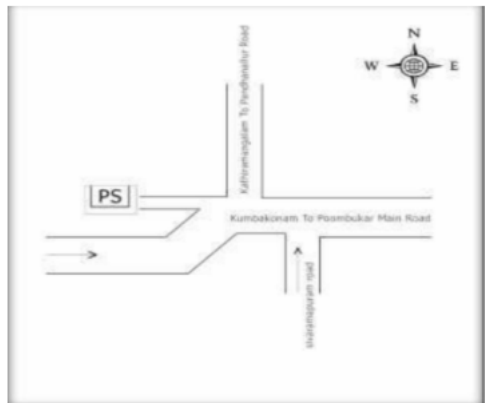

Key MAP View