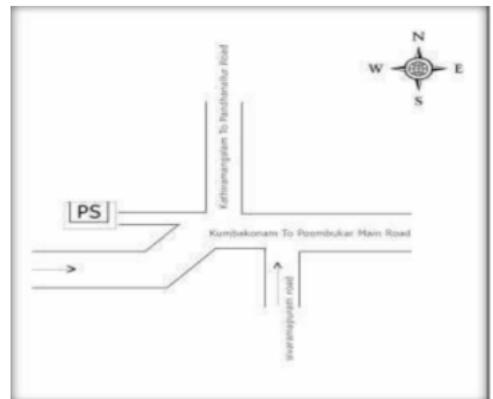

Google Map View

Polling Station Building Front View

Polling Station Front View

Cad View

Key MAP View

சட்டமன்றத் தொகுதியின் எண் மற்றும் பெயர் : 170-திருவிடைமருதூர் பிரிவு எண் மற்றும் பெயர் 1-கதிராமங்கலம் (வ.கி) மற்றும் (ஊ), வடக்கு அக்ரஹாரம் வார்டு-1