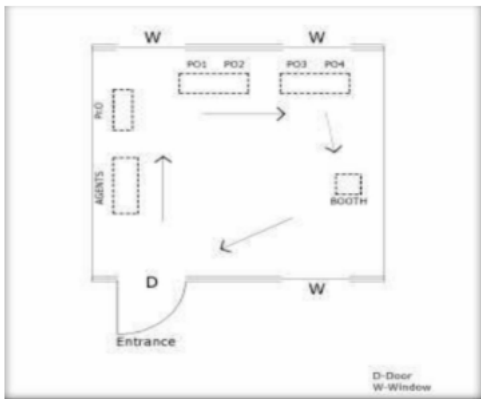

Google Map View

Polling Station Building Front View

Polling Station Front View

Cad View

Key MAP View

சட்டமன்றத் தொகுதியின் எண் மற்றும் பெயர் : 170-திருவிடைமருதூர் பிரிவு எண் மற்றும் பெயர் 1-கதிராமங்கலம் (வ.கி) மற்றும் (ஊ), வடக்கு அக்ரஹாரம் வார்டு-1