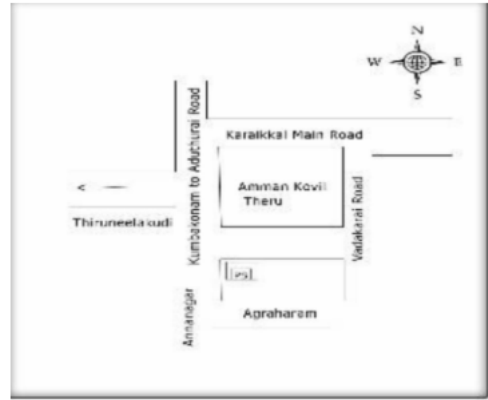

**Google Map View**

**Polling Station Building Front View**

Elevation

**Polling Station Front View**

Elevation

**Cad View**

**Key MAP View**

1 பெயர் : கணேஷ் தந்தை பெயர்: மருதமுத்து வீட்டு எண் : 4 வயது : 29 பாலினம் : ஆண்	YVR0640656 Photo is available	2 பெயர் : பாலமுருகன் தந்தை பெயர்: சக்கரவர்த்தி வீட்டு எண் : 7-40A வயது : 44 பாலினம் : ஆண்	DKK1380823 Photo is available	3 பெயர் : திலகவதி தந்தை பெயர்: முருகன் வீட்டு எண் : 63 வயது : 31 பாலினம் : பெண்	YVR0915207 Photo is available
4 பெயர் : சங்கர் தந்தை பெயர்: சக்கரவர்த்தி வீட்டு எண் : 138 வயது : 37 பாலினம் : ஆண்	DKK4285144 Photo is available	5 பெயர் : ராமச்சந்திரன் தந்தை பெயர்: முனியாண்டி வீட்டு எண் : 144 வயது : 38 பாலினம் : ஆண்	DKK4315073 Photo is available	6 பெயர் : ஐஸ்வர்யா வே தந்தை பெயர்: வேதநாயகம் வீட்டு எண் : 269 வயது : 27 பாலினம் : பெண்	YVR1127596 Photo is available
7 பெயர் : சுரேஷ் தந்தை பெயர்: கணேசன் வீட்டு எண் : 283 வயது : 25 பாலினம் : ஆண்	YVR2038248 Photo is available	8 பெயர் : நிவாஸ் தந்தை பெயர்: பாலகிருஷ்ணன் வீட்டு எண் : 286 வயது : 23 பாலினம் : ஆண்	YVR2038354 Photo is available	9 பெயர் : புகழேந்தி தந்தை பெயர்: ஜெயபால் வீட்டு எண் : 286 வயது : 21 பாலினம் : ஆண்	YVR2174654 Photo is available
10 பெயர் : சுகிதா தந்தை பெயர்: ராமலிங்கம் வீட்டு எண் : 297 வயது : 33 பாலினம் : பெண்	YVR0640631 Photo is available	11 பெயர் : விமலா தந்தை பெயர்: ராஜாராமன் வீட்டு எண் : 297 வயது : 32 பாலினம் : பெண்	YVR0640664 Photo is available	12 பெயர் : கணிஷ்மா தேவி தந்தை பெயர்: மோகன் வீட்டு எண் : 302 வயது : 27 பாலினம் : பெண்	YVR1127562 Photo is available
13 பெயர் : அபிநயா தந்தை பெயர்: குமர குரு வீட்டு எண் : 302 வயது : 26 பாலினம் : பெண்	YVR1130426 Photo is available	14 பெயர் : ராஜேஷ்வரி கணவர் பெயர்: ஆனந்தகுமார் வீட்டு எண் : 320 வயது : 28 பாலினம் : பெண்	YVR2114767 Photo is available	15 பெயர் : ஆர்த்தி மு தந்தை பெயர்: முருகானந்தம் வீட்டு எண் : 338 வயது : 27 பாலினம் : பெண்	YVR1124999 Photo is available
16 பெயர் : சேது மாதவன் தந்தை பெயர்: சீனிவாசன் வீட்டு எண் : 346 வயது : 25 பாலினம் : ஆண்	YVR2038230 Photo is available	17 பெயர் : விமலா கணவர் பெயர்: கார்த்தி வீட்டு எண் : 365 வயது : 33 பாலினம் : பெண்	YVR2038321 Photo is available	18 பெயர் : ஐஸ்வர்யா தந்தை பெயர்: முனியாண்டி வீட்டு எண் : 404 வயது : 25 பாலினம் : பெண்	YVR1125038 Photo is available
19 பெயர் : பொன்னுசாமி தந்தை பெயர்: முனியன் வீட்டு எண் : 406 வயது : 65 பாலினம் : ஆண்	YVR1393230 Photo is available	20 பெயர் : சமதி தந்தை பெயர்: பொன்னுசாமி வீட்டு எண் : 406 வயது : 30 பாலினம் : பெண்	YVR2038347 Photo is available	21 பெயர் : பிச்சையம்மாள் தந்தை பெயர்: காளிமுத்து வீட்டு எண் : 410 வயது : 35 பாலினம் : பெண்	YVR2038289 Photo is available
22 பெயர் : மகேஸ்வரி தந்தை பெயர்: காளிமுத்து வீட்டு எண் : 410 வயது : 32 பாலினம் : பெண்	YVR2038172 Photo is available	23 பெயர் : கணேசன் தந்தை பெயர்: ராமதாஸ் வீட்டு எண் : 422 வயது : 37 பாலினம் : ஆண்	YVR1124957 Photo is available	24 பெயர் : சவிதா கணவர் பெயர்: கணேசன் வீட்டு எண் : 422 வயது : 36 பாலினம் : பெண்	YVR1124924 Photo is available
25 பெயர் : ரமேஷ் தந்தை பெயர்: பேச்சிமுத்து வீட்டு எண் : 425 வயது : 26 பாலினம் : ஆண்	YVR2038024 Photo is available	26 பெயர் : தங்கமணி தந்தை பெயர்: மகராசன் வீட்டு எண் : 426 வயது : 30 பாலினம் : ஆண்	YVR1125079 Photo is available	27 பெயர் : சிவரஞ்சனி தந்தை பெயர்: மகாராஜன் வீட்டு எண் : 426 வயது : 26 பாலினம் : பெண்	YVR2038115 Photo is available
28 பெயர் : தமிழ்செல்வி தந்தை பெயர்: கோவிந்தராஜ் வீட்டு எண் : 427 வயது : 34 பாலினம் : பெண்	YVR2038305 Photo is available	29 பெயர் : விக்னேஷ் தந்தை பெயர்: மாரிமுத்து வீட்டு எண் : 428/1 வயது : 26 பாலினம் : ஆண்	YVR1127612 Photo is available	30 பெயர் : மோகன் தந்தை பெயர்: கண்ணையன் வீட்டு எண் : 429 வயது : 39 பாலினம் : ஆண்	DKK4315065 Photo is available