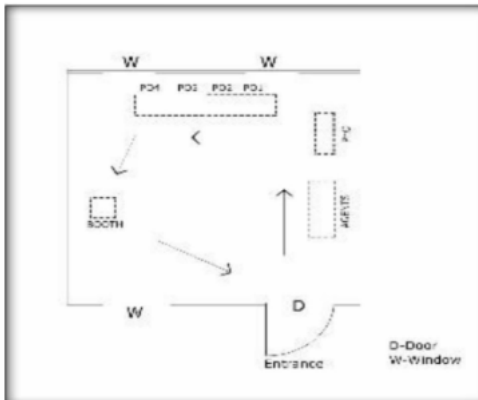

**Google Map View**

**Polling Station Building Front View**

Elevation

**Polling Station Front View**

Elevation

**Cad View**

**Key MAP View**

1 பெயர் : கணேஷ் தந்தை பெயர்: மருதமுத்து வீட்டு எண் : 4 வயது : 29 பாலினம் : ஆண்	YVR0640656 Photo is available	2 பெயர் : பாலமுருகன் தந்தை பெயர்: சக்கரவர்த்தி வீட்டு எண் : 7-40A வயது : 44 பாலினம் : ஆண்	DKK1380823 Photo is available	3 பெயர் : திலகவதி தந்தை பெயர்: முருகன் வீட்டு எண் : 63 வயது : 31 பாலினம் : பெண்	YVR0915207 Photo is available
4 பெயர் : சங்கர் தந்தை பெயர்: சக்கரவர்த்தி வீட்டு எண் : 138 வயது : 37 பாலினம் : ஆண்	DKK4285144 Photo is available	5 பெயர் : ராமச்சந்திரன் தந்தை பெயர்: முனியாண்டி வீட்டு எண் : 144 வயது : 38 பாலினம் : ஆண்	DKK4315073 Photo is available	6 பெயர் : ஐஸ்வர்யா வே தந்தை பெயர்: வேதநாயகம் வீட்டு எண் : 269 வயது : 27 பாலினம் : பெண்	YVR1127596 Photo is available
7 பெயர் : சுரேஷ் தந்தை பெயர்: கணேசன் வீட்டு எண் : 283 வயது : 25 பாலினம் : ஆண்	YVR2038248 Photo is available	8 பெயர் : நிவாஸ் தந்தை பெயர்: பாலகிருஷ்ணன் வீட்டு எண் : 286 வயது : 23 பாலினம் : ஆண்	YVR2038354 Photo is available	9 பெயர் : புகழேந்தி தந்தை பெயர்: ஜெயபால் வீட்டு எண் : 286 வயது : 21 பாலினம் : ஆண்	YVR2174654 Photo is available
10 பெயர் : சுகிதா தந்தை பெயர்: ராமலிங்கம் வீட்டு எண் : 297 வயது : 33 பாலினம் : பெண்	YVR0640631 Photo is available	11 பெயர் : விமலா தந்தை பெயர்: ராஜாராமன் வீட்டு எண் : 297 வயது : 32 பாலினம் : பெண்	YVR0640664 Photo is available	12 பெயர் : கணிஷ்மா தேவி தந்தை பெயர்: மோகன் வீட்டு எண் : 302 வயது : 27 பாலினம் : பெண்	YVR1127562 Photo is available
13 பெயர் : அபிநயா தந்தை பெயர்: குமர குரு வீட்டு எண் : 302 வயது : 26 பாலினம் : பெண்	YVR1130426 Photo is available	14 பெயர் : ராஜேஷ்வரி கணவர் பெயர்: ஆனந்தகுமார் வீட்டு எண் : 320 வயது : 28 பாலினம் : பெண்	YVR2114767 Photo is available	15 பெயர் : ஆர்த்தி மு தந்தை பெயர்: முருகானந்தம் வீட்டு எண் : 338 வயது : 27 பாலினம் : பெண்	YVR1124999 Photo is available
16 பெயர் : சேது மாதவன் தந்தை பெயர்: சீனிவாசன் வீட்டு எண் : 346 வயது : 25 பாலினம் : ஆண்	YVR2038230 Photo is available	17 பெயர் : விமலா கணவர் பெயர்: கார்த்தி வீட்டு எண் : 365 வயது : 33 பாலினம் : பெண்	YVR2038321 Photo is available	18 பெயர் : ஐஸ்வர்யா தந்தை பெயர்: முனியாண்டி வீட்டு எண் : 404 வயது : 25 பாலினம் : பெண்	YVR1125038 Photo is available
19 பெயர் : பொன்னுசாமி தந்தை பெயர்: முனியன் வீட்டு எண் : 406 வயது : 65 பாலினம் : ஆண்	YVR1393230 Photo is available	20 பெயர் : சமதி தந்தை பெயர்: பொன்னுசாமி வீட்டு எண் : 406 வயது : 30 பாலினம் : பெண்	YVR2038347 Photo is available	21 பெயர் : பிச்சையம்மாள் தந்தை பெயர்: காளிமுத்து வீட்டு எண் : 410 வயது : 35 பாலினம் : பெண்	YVR2038289 Photo is available
22 பெயர் : மகேஸ்வரி தந்தை பெயர்: காளிமுத்து வீட்டு எண் : 410 வயது : 32 பாலினம் : பெண்	YVR2038172 Photo is available	23 பெயர் : கணேசன் தந்தை பெயர்: ராமதாஸ் வீட்டு எண் : 422 வயது : 37 பாலினம் : ஆண்	YVR1124957 Photo is available	24 பெயர் : சவிதா கணவர் பெயர்: கணேசன் வீட்டு எண் : 422 வயது : 36 பாலினம் : பெண்	YVR1124924 Photo is available
25 பெயர் : ரமேஷ் தந்தை பெயர்: பேச்சிமுத்து வீட்டு எண் : 425 வயது : 26 பாலினம் : ஆண்	YVR2038024 Photo is available	26 பெயர் : தங்கமணி தந்தை பெயர்: மகராசன் வீட்டு எண் : 426 வயது : 30 பாலினம் : ஆண்	YVR1125079 Photo is available	27 பெயர் : சிவரஞ்சனி தந்தை பெயர்: மகாராஜன் வீட்டு எண் : 426 வயது : 26 பாலினம் : பெண்	YVR2038115 Photo is available
28 பெயர் : தமிழ்செல்வி தந்தை பெயர்: கோவிந்தராஜ் வீட்டு எண் : 427 வயது : 34 பாலினம் : பெண்	YVR2038305 Photo is available	29 பெயர் : விக்னேஷ் தந்தை பெயர்: மாரிமுத்து வீட்டு எண் : 428/1 வயது : 26 பாலினம் : ஆண்	YVR1127612 Photo is available	30 பெயர் : மோகன் தந்தை பெயர்: கண்ணையன் வீட்டு எண் : 429 வயது : 39 பாலினம் : ஆண்	DKK4315065 Photo is available