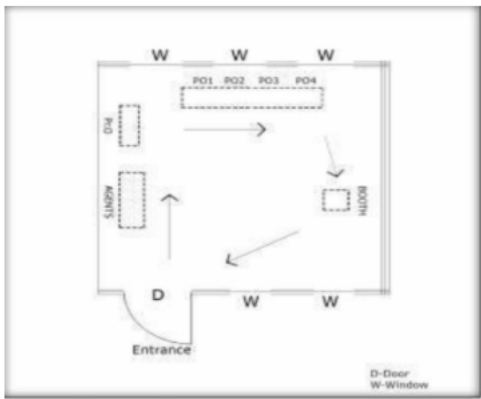

Google Map View

Polling Station Building Front View

Polling Station Front View

Cad View

Key MAP View

1 பெயர் : சுரேஷ் தந்தை பெயர்: கணேசன் வீட்டு எண் : 1 வயது : 43 பாலினம் : ஆண் Photo is available	YVR0264770	2 பெயர் : கதிரேசன் தந்தை பெயர்: செல்வதுரை வீட்டு எண் : 1 வயது : 23 பாலினம் : ஆண் Photo is available	YVR2085579	3 பெயர் : உமா கணவர் பெயர்: சந்தோஷ்குமார் வீட்டு எண் : 1-3 வயது : 34 பாலினம் : பெண் Photo is available	YVR0550723
4 பெயர் : மல்லிகா கணவர் பெயர்: தங்கராசு வீட்டு எண் : 1-58 வயது : 53 பாலினம் : பெண் Photo is available	YVR0432880	5 பெயர் : ஜீவானந்தம் தந்தை பெயர்: மல்லிகா வீட்டு எண் : 1-58 வயது : 34 பாலினம் : ஆண் Photo is available	YVR0432872	6 பெயர் : சிலம்பரசன் தந்தை பெயர்: ராஜேந்திரன் வீட்டு எண் : 1-402A வயது : 40 பாலினம் : ஆண் Photo is available	YVR0264788
7 பெயர் : எழிலரசன் தந்தை பெயர்: அன்பழகன் வீட்டு எண் : 5.2 வயது : 26 பாலினம் : பெண் Photo is available	YVR1046127	8 பெயர் : ரம்யா தந்தை பெயர்: ராமதாஸ் வீட்டு எண் : 113 வயது : 23 பாலினம் : பெண் Photo is available	YVR2036291	# 9 பெயர் : சஞ்சய் தந்தை பெயர்: கலியமூர்த்தி வீட்டு எண் : 135 வயது : 20 பாலினம் : ஆண் Photo is available	YVR2231074
10 பெயர் : விஜயா தாயின் பெயர்: லெட்சுமி வீட்டு எண் : 141 வயது : 58 பாலினம் : பெண் Photo is available	YVR0039792	11 பெயர் : காவ்யா கணவர் பெயர்: கோபிநாத் வீட்டு எண் : 269 வயது : 26 பாலினம் : பெண் Photo is available	YVR1148246	12 பெயர் : சுபிதா கணவர் பெயர்: ராபின்சிங் வீட்டு எண் : 338 வயது : 24 பாலினம் : பெண் Photo is available	YVR2085645
13 பெயர் : பரபாகார் தந்தை பெயர்: ரத்னம் வீட்டு எண் : 341 வயது : 38 பாலினம் : ஆண் Photo is available	YVR2231082	14 பெயர் : ஜெயபுரீ தந்தை பெயர்: செல்வம் வீட்டு எண் : 372 வயது : 23 பாலினம் : பெண் Photo is available	YVR2085488	15 பெயர் : பிரசாந்த் தந்தை பெயர்: சுரேஷ் குமார் வீட்டு எண் : 383 வயது : 23 பாலினம் : ஆண் Photo is available	YVR2085538
16 பெயர் : அதித்யா தந்தை பெயர்: கல்யாணசுந்தரம் வீட்டு எண் : 383 வயது : 22 பாலினம் : ஆண் Photo is available	YVR2130342	17 பெயர் : அன்பு தந்தை பெயர்: பாலமுருகன் வீட்டு எண் : 392 வயது : 26 பாலினம் : ஆண் Photo is available	YVR2085439	18 பெயர் : ஆசைதம்பி தந்தை பெயர்: பாலமுருகன் வீட்டு எண் : 392 வயது : 23 பாலினம் : ஆண் Photo is available	YVR2085512
19 பெயர் : ராசேந்திரன் தந்தை பெயர்: அருணாசலம் வீட்டு எண் : 429A வயது : 63 பாலினம் : ஆண் Photo is available	YVR1398833	20 பெயர் : முத்துலெட்சுமி கணவர் பெயர்: ராசேந்திரன் வீட்டு எண் : 429A வயது : 58 பாலினம் : பெண் Photo is available	YVR1398841	21 பெயர் : சந்தானலெட்சுமி கணவர் பெயர்: கோவிந்தசாமி வீட்டு எண் : 432-1 வயது : 80 பாலினம் : பெண் Photo is available	DKK4315461
22 பெயர் : சிவப்பிரகாசம் தந்தை பெயர்: முத்து வீட்டு எண் : 434 வயது : 67 பாலினம் : ஆண் Photo is available	DKK1169648	23 பெயர் : குணசுந்தரி கணவர் பெயர்: சிவப்பிரகாசம் வீட்டு எண் : 434 வயது : 58 பாலினம் : பெண் Photo is available	YVR1398858	24 பெயர் : சங்கர் தந்தை பெயர்: சிவப்பிரகாசம் வீட்டு எண் : 434 வயது : 36 பாலினம் : ஆண் Photo is available	YVR0039966
25 பெயர் : தையல்நாயகி கணவர் பெயர்: பக்கிரிசாமி வீட்டு எண் : 436 வயது : 51 பாலினம் : பெண் Photo is available	YVR1398866	26 பெயர் : ராதிகா கணவர் பெயர்: சக்கரவர்த்தி வீட்டு எண் : 437 வயது : 39 பாலினம் : பெண் Photo is available	YVR0039842	27 பெயர் : மகா ச தந்தை பெயர்: சக்கரவர்த்தி வீட்டு எண் : 437 வயது : 20 பாலினம் : பெண் Photo is available	YVR2361244
28 பெயர் : சக்ரவர்த்தி தந்தை பெயர்: ஆறுமுகம் வீட்டு எண் : 438 வயது : 50 பாலினம் : ஆண் Photo is available	YVR1398874	29 பெயர் : சுந்தரி கணவர் பெயர்: மகாலிங்கம் வீட்டு எண் : 439 வயது : 58 பாலினம் : பெண் Photo is available	YVR1398890	30 பெயர் : மதிவாணன் தந்தை பெயர்: மகாலிங்கம் வீட்டு எண் : 439 வயது : 38 பாலினம் : ஆண் Photo is available	YVR0141721