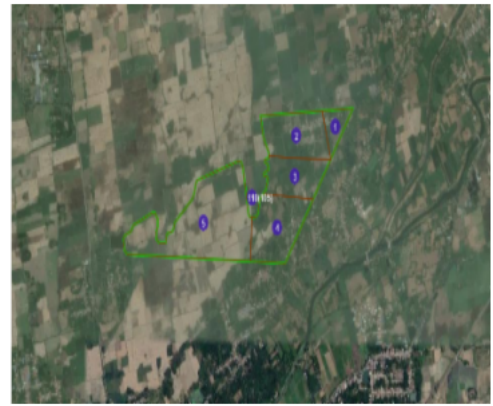

3. வாக்குச் சாவடியின் விவரங்கள்

வாக்குச் சாவடியின் எண் மற்றும் பெயர் : 119 - ஊராட்சி ஒன்றிய தொடக்கப்பள்ளி, கிழக்கு பார்த்த கட்டிடம், மகாராஜபுரம் 609802	வாக்குச் சாவடியின் வகைப்பாடு (ஆண்/பெண்/பொது)	பொது
வாக்குச் சாவடியின் முகவரி : ஊராட்சி ஒன்றிய தொடக்கப்பள்ளி, கிழக்கு பார்த்த கட்டிடம், மகாராஜபுரம் 609802	துணை வாக்குச் சாவடிகளின் எண்ணிக்கை :	0

4. வாக்காளர்களின் எண்ணிக்கை

தொடங்கும் வரிசை எண்	முடியும் வரிசை எண்.	நிகர வாக்காளர்களின் எண்ணிக்கை			
		ஆண்	பெண்	மூன்றாம் பாலினம்	மொத்தம்
1	726	365	361	0	726

கையொப்பம்

Nazri Naksha

Google Map View

Polling Station Building Front View

Elevation

Polling Station Front View

Elevation

Cad View

Key MAP View