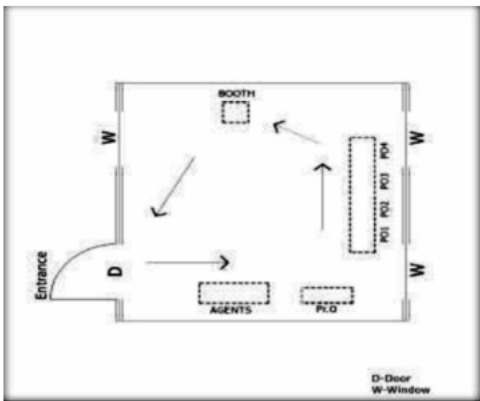

Google Map View

Polling Station Building Front View

Polling Station Front View

Cad View

Key MAP View

சட்டமன்றத் தொகுதியின் எண் மற்றும் பெயர் : 170-திருவிடைமருதூர்
பிரிவு எண் மற்றும் பெயர் 1-முள்ளங்குடி (வ.கி) மற்றும் (ஊ), வள்ளுவர் தெரு வார்டு-1