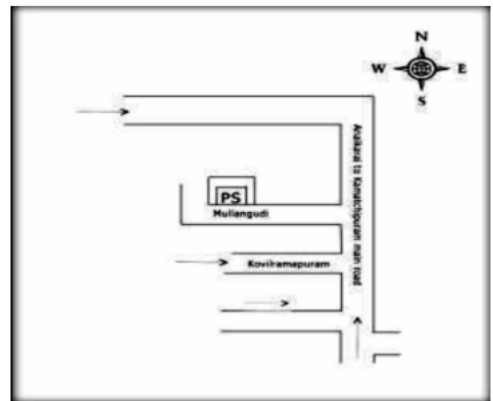

Google Map View

Polling Station Building Front View

Polling Station Front View

Cad View

Key MAP View

சட்டமன்றத் தொகுதியின் எண் மற்றும் பெயர் : 170-திருவிடைமருதூர்
பிரிவு எண் மற்றும் பெயர் 1-முள்ளங்குடி (வ.கி) மற்றும் (ஊ), வள்ளுவர் தெரு வார்டு-1