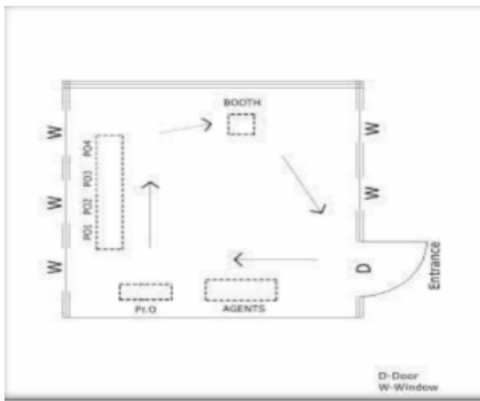

Google Map View

Polling Station Building Front View

Polling Station Front View

Cad View

Key MAP View

1 பெயர் : அபி தந்தை பெயர்: பாலு வீட்டு எண் : 210 வயது : 26 பாலினம் : பெண்	YVR1071000 Photo is available	2 பெயர் : முத்துலட்சுமி கணவர் பெயர்: சண்முகம் வீட்டு எண் : 28 வயது : 61 பாலினம் : பெண்	YVR2252138 Photo is available	3 பெயர் : மாசிலாமணி தந்தை பெயர்: ராஜாங்கம் வீட்டு எண் : 195 வயது : 82 பாலினம் : ஆண்	YVR1433564 Photo is available
4 பெயர் : மணிகண்டன் தந்தை பெயர்: மாசிலாமணி வீட்டு எண் : 195 வயது : 39 பாலினம் : ஆண்	DKK4174272 Photo is available	5 பெயர் : மஞ்சளா கணவர் பெயர்: மணிகண்டன் வீட்டு எண் : 195 வயது : 38 பாலினம் : பெண்	YVR0141804 Photo is available	6 பெயர் : முத்து தந்தை பெயர்: குமார் வீட்டு எண் : 195 வயது : 20 பாலினம் : ஆண்	YVR2232643 Photo is available
7 பெயர் : கவியமூர்த்தி தந்தை பெயர்: துரையப்பன் வீட்டு எண் : 196 வயது : 65 பாலினம் : ஆண்	YVR0710095 Photo is available	8 பெயர் : இந்திரா கணவர் பெயர்: கவியமூர்த்தி வீட்டு எண் : 196 வயது : 53 பாலினம் : பெண்	YVR0710087 Photo is available	9 பெயர் : அஞ்சம்மாள் கணவர் பெயர்: முத்துராமன் வீட்டு எண் : 197 வயது : 76 பாலினம் : பெண்	YVR1433580 Photo is available
10 பெயர் : சங்கரகணேஷ் தந்தை பெயர்: முத்துராமன் வீட்டு எண் : 197 வயது : 47 பாலினம் : ஆண்	DKK1195866 Photo is available	11 பெயர் : வேதவள்ளி கணவர் பெயர்: பன்னீர்செல்வம் வீட்டு எண் : 198 வயது : 62 பாலினம் : பெண்	YVR1433606 Photo is available	12 பெயர் : இந்திராணி கணவர் பெயர்: செல்வராஜ் வீட்டு எண் : 198 வயது : 59 பாலினம் : பெண்	YVR1433614 Photo is available
13 பெயர் : பாலமுருகன் செல்வராசு தந்தை பெயர்: செல்வராசு வீட்டு எண் : 198 வயது : 24 பாலினம் : ஆண்	YVR2292605 Photo is available	14 பெயர் : நடராஜன் தந்தை பெயர்: மாணிக்கம் வீட்டு எண் : 199 வயது : 50 பாலினம் : ஆண்	YVR1433630 Photo is available	15 பெயர் : தமிழரசி கணவர் பெயர்: ஜெயராமன் வீட்டு எண் : 199 வயது : 49 பாலினம் : பெண்	DKK1195841 Photo is available
16 பெயர் : கலைச்செல்வி கணவர் பெயர்: நடராஜன் வீட்டு எண் : 199 வயது : 48 பாலினம் : பெண்	DKK1195874 Photo is available	17 பெயர் : கார்த்தி தந்தை பெயர்: நடராஜன் வீட்டு எண் : 199 வயது : 26 பாலினம் : ஆண்	YVR1142033 Photo is available	18 பெயர் : சூர்யபிரபா கணவர் பெயர்: ராஜகண்ணு வீட்டு எண் : 203 வயது : 78 பாலினம் : பெண்	YVR1433655 Photo is available
19 பெயர் : ஜெயராமன் தந்தை பெயர்: ராஜகண்ணு வீட்டு எண் : 203 வயது : 50 பாலினம் : ஆண்	YVR1433663 Photo is available	20 பெயர் : தமயந்தி தந்தை பெயர்: ஜெயராமன் வீட்டு எண் : 203 வயது : 36 பாலினம் : பெண்	YVR0141879 Photo is available	21 பெயர் : பாணுமதி கணவர் பெயர்: பாலு வீட்டு எண் : 204 வயது : 58 பாலினம் : பெண்	YVR1433671 Photo is available
22 பெயர் : மணிகண்டன் தந்தை பெயர்: பாலு வீட்டு எண் : 204 வயது : 32 பாலினம் : ஆண்	YVR0434571 Photo is available	23 பெயர் : தினேஷ்குமார் தந்தை பெயர்: பாலு வீட்டு எண் : 204 வயது : 32 பாலினம் : ஆண்	YVR0642298 Photo is available	24 பெயர் : பாலாஜீ தந்தை பெயர்: பாலு வீட்டு எண் : 210 வயது : 27 பாலினம் : ஆண்	YVR1070895 Photo is available
25 பெயர் : கவியரசன் தந்தை பெயர்: ராமதாஸ் வீட்டு எண் : 242 வயது : 23 பாலினம் : ஆண்	YVR2084218 Photo is available	26 பெயர் : சிவராமகிருஷ்ணன் தந்தை பெயர்: பாலன் வீட்டு எண் : 243 வயது : 21 பாலினம் : ஆண்	YVR2263713 Photo is available	27 பெயர் : பிரியா கணவர் பெயர்: முருகானந்தம் வீட்டு எண் : 248 வயது : 32 பாலினம் : பெண்	YVR2113405 Photo is available
28 பெயர் : நவிதா தந்தை பெயர்: வெங்கட்ராமன் வீட்டு எண் : 264 வயது : 27 பாலினம் : பெண்	YVR2084267 Photo is available	29 பெயர் : ருபிகா தந்தை பெயர்: சேகர் வீட்டு எண் : 273 வயது : 23 பாலினம் : பெண்	YVR2084374 Photo is available	30 பெயர் : சுகன்யா தந்தை பெயர்: ராஜேந்திரன் வீட்டு எண் : 304 வயது : 31 பாலினம் : ஆண்	YVR1071059 Photo is available