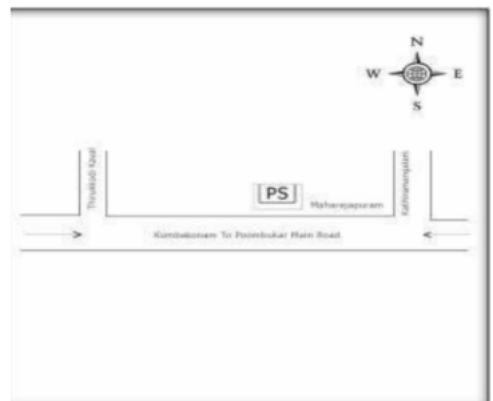

Key MAP View