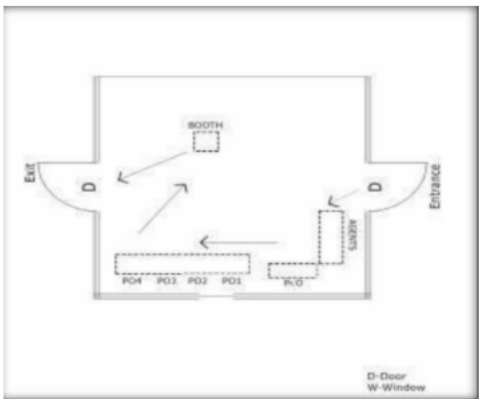

Google Map View

Polling Station Building Front View

Polling Station Front View

Cad View

Key MAP View

சட்டமன்றத் தொகுதியின் எண் மற்றும் பெயர் : 170-திருவிடைமருதூர்
பிரிவு எண் மற்றும் பெயர் 1-கோட்டுர் (வ.கி) மற்றும் (ஊ), மெயின் ரோடு வார்டு-1