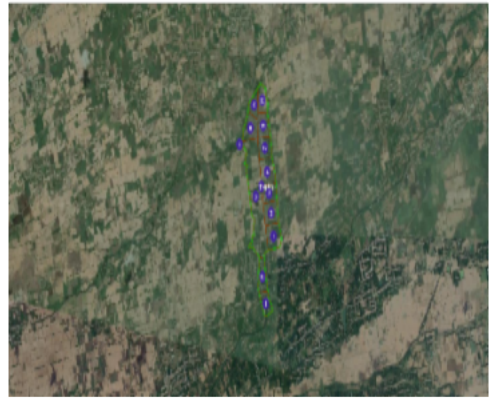

Google Map View