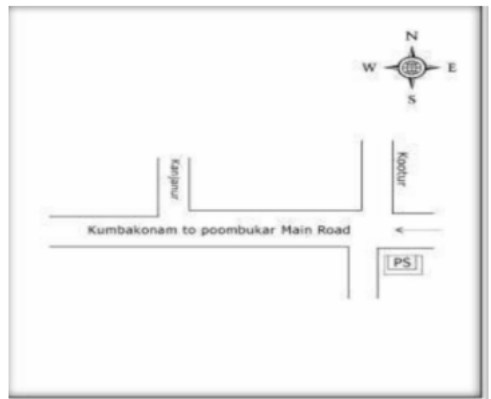

Google Map View

Polling Station Building Front View

Polling Station Front View

Cad View

Key MAP View

சட்டமன்றத் தொகுதியின் எண் மற்றும் பெயர் : 170-திருவிடைமருதூர்
பிரிவு எண் மற்றும் பெயர் 1-கோட்டுர் (வ.கி) மற்றும் (ஊ), மெயின் ரோடு வார்டு-1