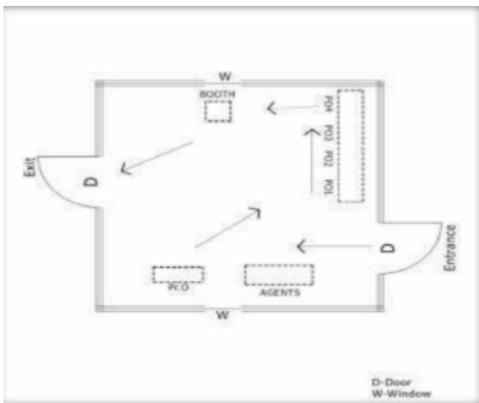

Google Map View

Polling Station Building Front View

Polling Station Front View

Cad View

Key MAP View

சட்டமன்றத் தொகுதியின் எண் மற்றும் பெயர் : 170-திருவிடைமருதூர்
பிரிவு எண் மற்றும் பெயர் 1-கஞ்சனூர் (வ.கி) மற்றும் (ஊ), கீழ அக்ரஹாரம் வார்டு-1