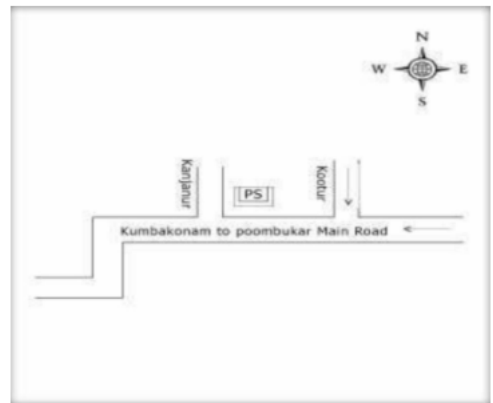

Key MAP View