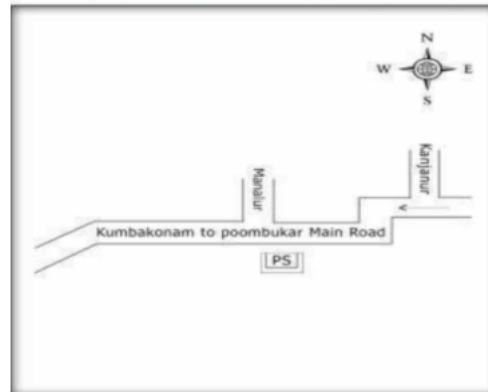

Key MAP View