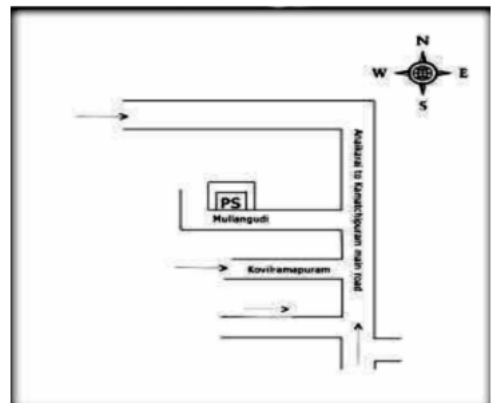

Google Map View

Polling Station Building Front View

Polling Station Front View

Cad View

Key MAP View

சட்டமன்றத் தொகுதியின் எண் மற்றும் பெயர் : 170-திருவிடைமருதூர்
பிரிவு எண் மற்றும் பெயர் 1-முள்ளங்குடி (வ.கி) மற்றும் (ஊ), தெற்கு குடியான தெரு வார்டு-1