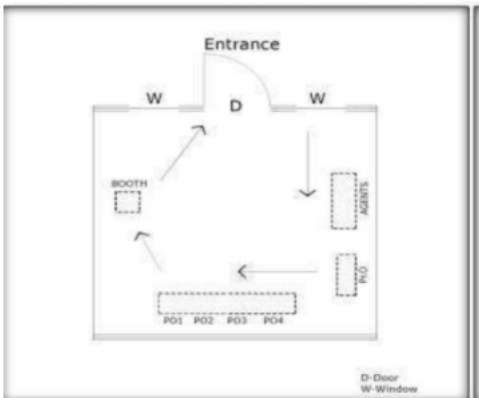

Google Map View

Polling Station Building Front View

Polling Station Front View

Cad View

Key MAP View

1 பெயர் : ஹேமலதா கணவர் பெயர்: கண்ணன் வீட்டு எண் : 1 வயது : 38 பாலினம் : பெண் Photo is available	YVR0437467	2 பெயர் : மகாலிங்கம் தந்தை பெயர்: மணி வீட்டு எண் : 1 வயது : 38 பாலினம் : ஆண் Photo is available	YVR0351007	3 பெயர் : லோகேஸ்வரன் தந்தை பெயர்: பூபாலன் வீட்டு எண் : 1 வயது : 21 பாலினம் : ஆண் Photo is available	YVR2177020
4 பெயர் : ஜெகபந்நாட்சியா கணவர் பெயர்: சாதிக்பாட்சா வீட்டு எண் : 1-1 வயது : 51 பாலினம் : பெண் Photo is available	YVR0046656	5 பெயர் : சாதிக் பாட்சா தந்தை பெயர்: அப்துல் ரஜாக் வீட்டு எண் : 1-1 வயது : 45 பாலினம் : ஆண் Photo is available	YVR1037837	6 பெயர் : சர்புதீன் தந்தை பெயர்: முகம்மது வீட்டு எண் : 1/1-1 வயது : 60 பாலினம் : ஆண் Photo is available	YVR1040237
7 பெயர் : முகம்மது யாசின் தந்தை பெயர்: சர்புதீன் வீட்டு எண் : 1/1-1 வயது : 33 பாலினம் : ஆண் Photo is available	YVR1040211	8 பெயர் : சதாம் உசேன் தந்தை பெயர்: சர்புதீன் வீட்டு எண் : 1/1-1 வயது : 30 பாலினம் : ஆண் Photo is available	YVR1040203	9 பெயர் : விஜயசுஜாதா கணவர் பெயர்: சங்கர் வீட்டு எண் : 1-3C வயது : 44 பாலினம் : பெண் Photo is available	YVR0437152
10 பெயர் : அய்யப்பன் தந்தை பெயர்: முனுசாமி வீட்டு எண் : 1-3-d வயது : 44 பாலினம் : ஆண் Photo is available	YVR0646034	11 பெயர் : பாபு தந்தை பெயர்: ஜெயபால் வீட்டு எண் : 1-4 வயது : 41 பாலினம் : ஆண் Photo is available	YVR0171553	12 பெயர் : வெண்ணிலா கணவர் பெயர்: முரளி வீட்டு எண் : 1-4 வயது : 40 பாலினம் : பெண் Photo is available	YVR0171546
13 பெயர் : மீனாட்சி தந்தை பெயர்: பாபு வீட்டு எண் : 1-4 வயது : 29 பாலினம் : பெண் Photo is available	YVR1039221	14 பெயர் : சரவணன் தந்தை பெயர்: சீனிவாசன் வீட்டு எண் : 1-5 வயது : 46 பாலினம் : ஆண் Photo is available	YVR0234542	15 பெயர் : மகேஸ்வரி கணவர் பெயர்: சரவணன் வீட்டு எண் : 1-5 வயது : 44 பாலினம் : பெண் Photo is available	YVR0234559
S 16 பெயர் : மீனாட்சி கணவர் பெயர்: ஜயப்பன் வீட்டு எண் : 1-6 வயது : 47 பாலினம் : பெண் Photo is available	YVR0437160	17 பெயர் : பிரேமா கணவர் பெயர்: முத்துகுமார் வீட்டு எண் : 1-6 வயது : 40 பாலினம் : பெண் Photo is available	YVR0269803	18 பெயர் : அன்பரசன் தந்தை பெயர்: தியாகராஜன் வீட்டு எண் : 1/7 வயது : 22 பாலினம் : ஆண் Photo is available	YVR2130672
19 பெயர் : முரளி தந்தை பெயர்: ஜெயபால் வீட்டு எண் : 1/8 வயது : 46 பாலினம் : ஆண் Photo is available	DKK4319018	20 பெயர் : லெட்சுமி தந்தை பெயர்: பன்னீர்செல்வம் வீட்டு எண் : 1-8 வயது : 41 பாலினம் : பெண் Photo is available	YVR0437178	21 பெயர் : அமுதா தந்தை பெயர்: பன்னீர்செல்வம் வீட்டு எண் : 1-8 வயது : 40 பாலினம் : பெண் Photo is available	YVR0437186
22 பெயர் : சாகுல்அமீது தந்தை பெயர்: ஜெய்நூலாபுதீன் வீட்டு எண் : 1-8 வயது : 39 பாலினம் : ஆண் Photo is available	YVR0046078	23 பெயர் : ஜாஸ்மின் கணவர் பெயர்: சாகுல்ஹமீது வீட்டு எண் : 1-8 வயது : 32 பாலினம் : பெண் Photo is available	YVR0767715	24 பெயர் : வடிவேல் தந்தை பெயர்: கலியமூர்த்தி வீட்டு எண் : 1-10 வயது : 30 பாலினம் : ஆண் Photo is available	YVR0711887
25 பெயர் : நிலோபர்னிஷா கணவர் பெயர்: கமால்நசீர் வீட்டு எண் : 1-13 வயது : 46 பாலினம் : பெண் Photo is available	YVR0115063	26 பெயர் : பரக்கத் நிஷா கணவர் பெயர்: ஜியாவுதீன் வீட்டு எண் : 1-13 வயது : 42 பாலினம் : பெண் Photo is available	YVR0115055	27 பெயர் : லெட்சுமணன் தந்தை பெயர்: முனுசாமி வீட்டு எண் : 1-14 வயது : 39 பாலினம் : ஆண் Photo is available	YVR0046060
28 பெயர் : ரேவதி தந்தை பெயர்: முனுசாமி வீட்டு எண் : 1-14 வயது : 38 பாலினம் : பெண் Photo is available	YVR0046748	29 பெயர் : தனலெட்சுமி தந்தை பெயர்: அய்யப்பன் வீட்டு எண் : 1-14 வயது : 38 பாலினம் : பெண் Photo is available	YVR0864827	30 பெயர் : கிருஷ்ணவேணி கணவர் பெயர்: சிவகுமார் வீட்டு எண் : 1/14 வயது : 29 பாலினம் : பெண் Photo is available	YVR1962828