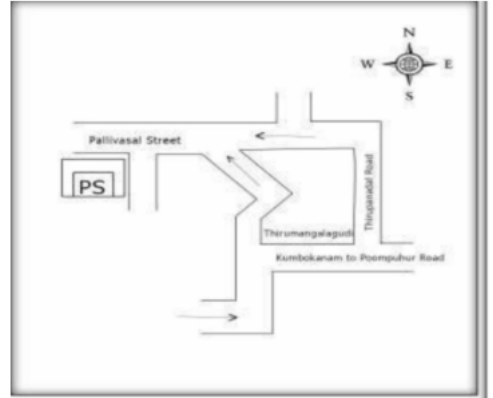

Key MAP View