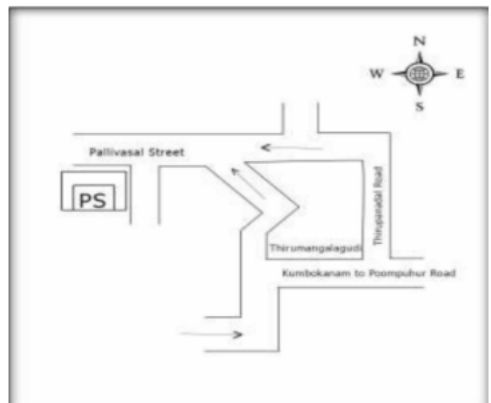

Key MAP View