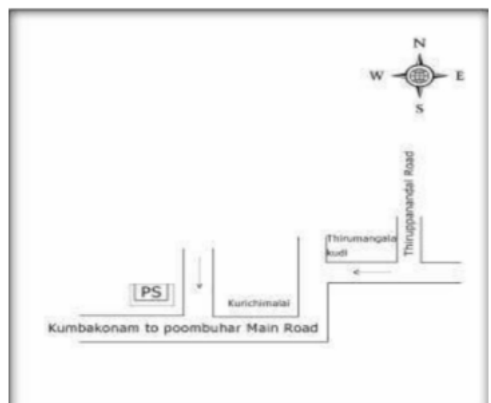

Key MAP View