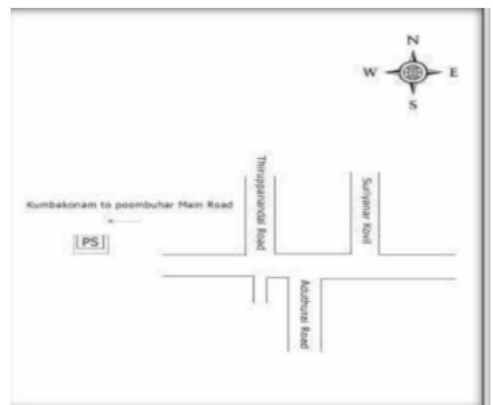

Google Map View

Polling Station Building Front View

Polling Station Front View

Cad View

Key MAP View

சட்டமன்றத் தொகுதியின் எண் மற்றும் பெயர் : 170-திருவிடைமருதூர் பிரிவு எண் மற்றும் பெயர் 1-திருமங்கலக்குடி (வ.கி) மற்றும் (உ), மேலத் தெரு-வார்டு5