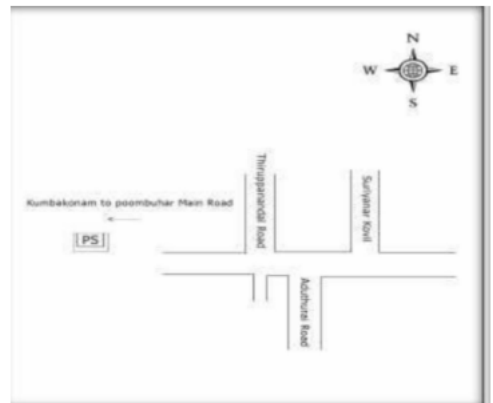

Key MAP View