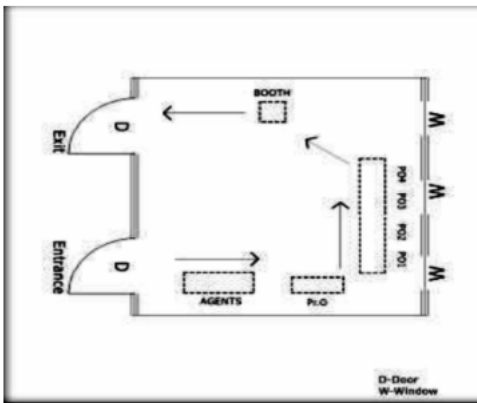

Google Map View

Polling Station Building Front View

Polling Station Front View

Cad View

Key MAP View

சட்டமன்றத் தொகுதியின் எண் மற்றும் பெயர் : 170-திருவிடைமருதூர் பிரிவு எண் மற்றும் பெயர் 1-முள்ளங்குடி (வ.கி) மற்றும் (ஊ), கள்ளர் தெரு வார்டு-2