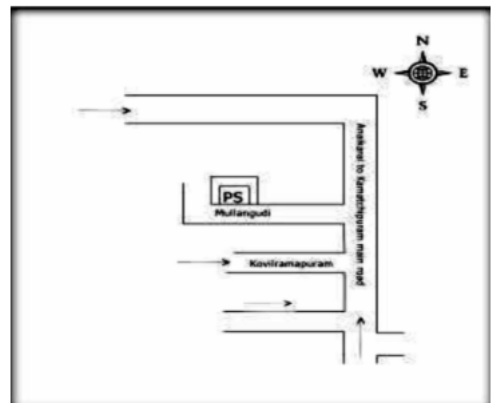

Google Map View

Polling Station Building Front View

Polling Station Front View

Cad View

Key MAP View

சட்டமன்றத் தொகுதியின் எண் மற்றும் பெயர் : 170-திருவிடைமருதூர் பிரிவு எண் மற்றும் பெயர் 1-முள்ளங்குடி (வ.கி) மற்றும் (ஊ), கள்ளர் தெரு வார்டு-2