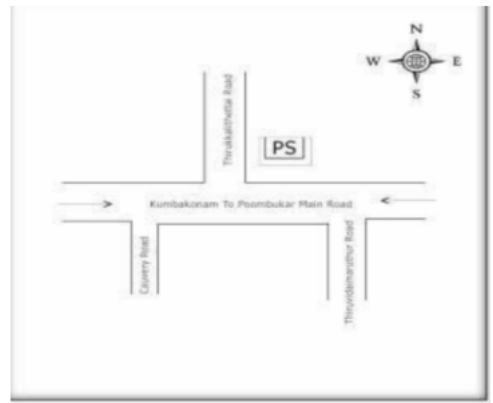

3. வாக்குச் சாவடியின் விவரங்கள்

<p>வாக்குச் சாவடியின் எண் மற்றும் பெயர் : 143 - ஊராட்சி ஒன்றிய நடுநிலைப்பள்ளி, மேற்கு பார்த்த கிழக்கு கட்டிடம் வடக்குப் பகுதி, கல்யாணபுரம், வேப்பத்தூர்-612105</p> <p>வாக்குச் சாவடியின் முகவரி : ஊராட்சி ஒன்றிய நடுநிலைப்பள்ளி, மேற்கு பார்த்த கிழக்கு கட்டிடம் வடக்குப் பகுதி, கல்யாணபுரம், வேப்பத்தூர்-612105</p>	<p>வாக்குச் சாவடியின் வகைப்பாடு (ஆண்/பெண்/பொது)</p> <p>துணை வாக்குச் சாவடிகளின் எண்ணிக்கை :</p>	<p>பொது</p> <p style="font-size: 24px;">0</p>
--	---	--

Google Map View

Polling Station Building Front View

Polling Station Front View

Cad View

Key MAP View

சட்டமன்றத் தொகுதியின் எண் மற்றும் பெயர் : 170-திருவிடைமருதூர்
பிரிவு எண் மற்றும் பெயர் 1-வேப்பத்தூர் (பே), மேல ஆதிதிராவிடர் தெரு-வார்டு3