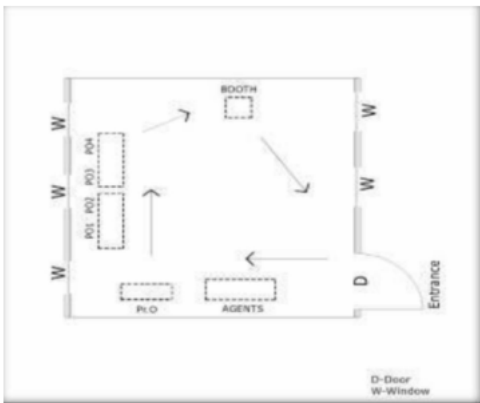

Google Map View

Polling Station Building Front View

Polling Station Front View

Cad View

Key MAP View

சட்டமன்றத் தொகுதியின் எண் மற்றும் பெயர் : 170-திருவிடைமருதூர்
பிரிவு எண் மற்றும் பெயர் 1-வேப்பத்தூர் (பே), மேல ஆதிதிராவிடர் தெரு-வார்டு3