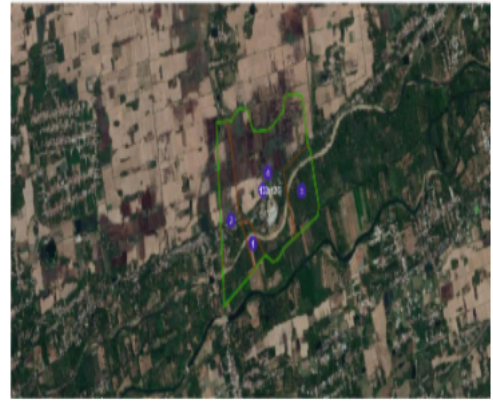

Google Map View

Polling Station Building Front View

Polling Station Front View

Cad View

Key MAP View

சட்டமன்றத் தொகுதியின் எண் மற்றும் பெயர் : 170-திருவிடைமருதூர்
பிரிவு எண் மற்றும் பெயர் 1-வேப்பத்தூர் (பே), மேல ஆதிதிராவிடர் தெரு-வார்டு3