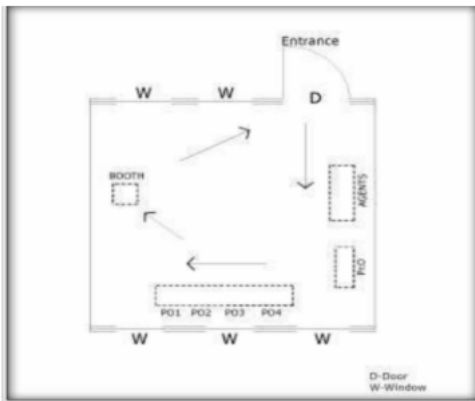

Google Map View

Polling Station Building Front View

Polling Station Front View

Cad View

Key MAP View

சட்டமன்றத் தொகுதியின் எண் மற்றும் பெயர் : 170-திருவிடைமருதூர்
பிரிவு எண் மற்றும் பெயர் 1-வேப்பத்தூர் (பே), வடக்கு ஆதிதிராவிடர் தெரு-வார்டு7