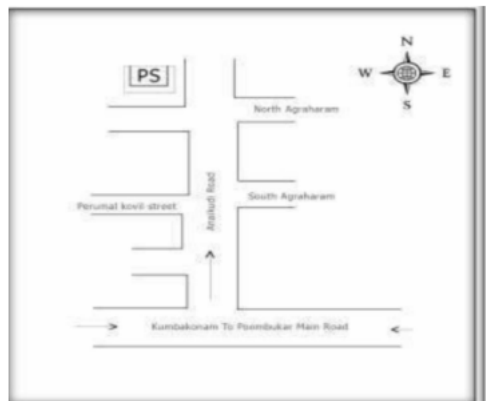

3. வாக்குச் சாவடியின் விவரங்கள்

<p>வாக்குச் சாவடியின் எண் மற்றும் பெயர் :</p> <p>146 - உதவிபெறும் நடுநிலைப்பள்ளி புதிய தெற்கு கட்டிடம் வடக்கு பார்த்த மேற்கு பகுதி, வேப்பத்தூர்-1 612105</p> <p>வாக்குச் சாவடியின் முகவரி :</p> <p>உதவிபெறும் நடுநிலைப்பள்ளி புதிய தெற்கு கட்டிடம் வடக்கு பார்த்த மேற்கு பகுதி, வேப்பத்தூர்-1 612105</p>	<p style="text-align: center;">வாக்குச் சாவடியின் வகைப்பாடு (ஆண்/பெண்/பொது)</p>	<p style="text-align: center;">பொது</p>
	துணை வாக்குச் சாவடிகளின் எண்ணிக்கை :	0

Google Map View

Polling Station Building Front View

Polling Station Front View

Cad View

Key MAP View

சட்டமன்றத் தொகுதியின் எண் மற்றும் பெயர் : 170-திருவிடைமருதூர்
பிரிவு எண் மற்றும் பெயர் 1-வேப்பத்தூர் (பே), வடக்கு ஆதிதிராவிடர் தெரு-வார்டு7