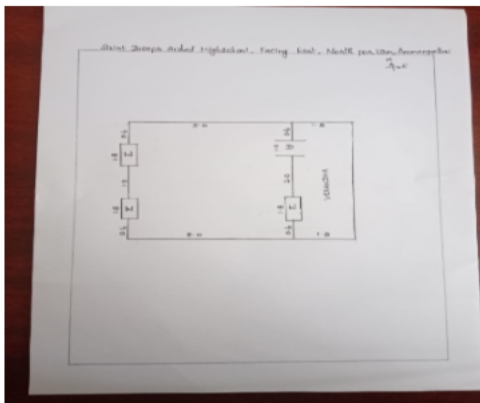

Google Map View

Polling Station Building Front View

Polling Station Front View

Cad View

Key MAP View

சட்டமன்றத் தொகுதியின் எண் மற்றும் பெயர் : 170-திருவிடைமருதூர்
பிரிவு எண் மற்றும் பெயர் 1-வேப்பத்தூர் (பே), வீரமாதேவி நகர்-வார்டு12