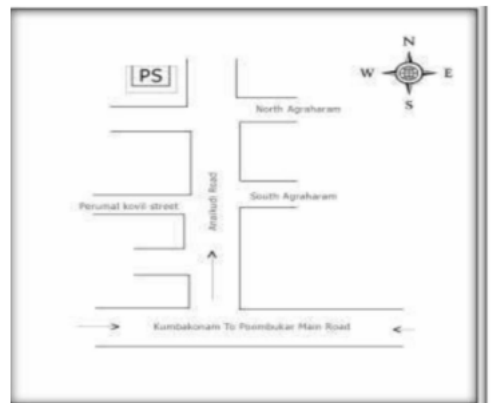

3. வாக்குச் சாவடியின் விவரங்கள்

வாக்குச் சாவடியின் எண் மற்றும் பெயர் : 147 - புனித வளனார் உதவி பெறும் உயர்நிலைப்பள்ளி, கிழக்கு பார்த்த மேற்கு கட்டிடம், வடக்கு பகுதி, அம்மன்பேட்டை, வேப்பத்தூர்-1-612105 வாக்குச் சாவடியின் முகவரி : புனித வளனார் உதவி பெறும் உயர்நிலைப்பள்ளி, கிழக்கு பார்த்த மேற்கு கட்டிடம், வடக்கு பகுதி, அம்மன்பேட்டை, வேப்பத்தூர்-1-612105	வாக்குச் சாவடியின் வகைப்பாடு (ஆண்/பெண்/பொது)	பொது
	துணை வாக்குச் சாவடிகளின் எண்ணிக்கை :	0

Google Map View

Polling Station Building Front View

Polling Station Front View

Cad View

Key MAP View

சட்டமன்றத் தொகுதியின் எண் மற்றும் பெயர் : 170-திருவிடைமருதூர்
பிரிவு எண் மற்றும் பெயர் 1-வேப்பத்தூர் (பே), வீரமாதேவி நகர்-வார்டு12