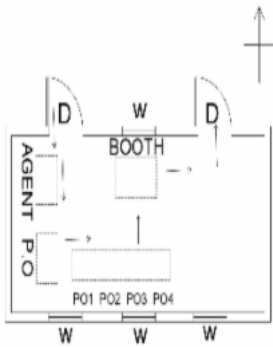

Google Map View

Polling Station Building Front View

Polling Station Front View

Cad View

Key MAP View

சட்டமன்றத் தொகுதியின் எண் மற்றும் பெயர் : 170-திருவிடைமருதூர் பிரிவு எண் மற்றும் பெயர் 1-வேப்பத்தூர் (பே), அணக்குடி செனப்பாடு தெரு-வார்டு15