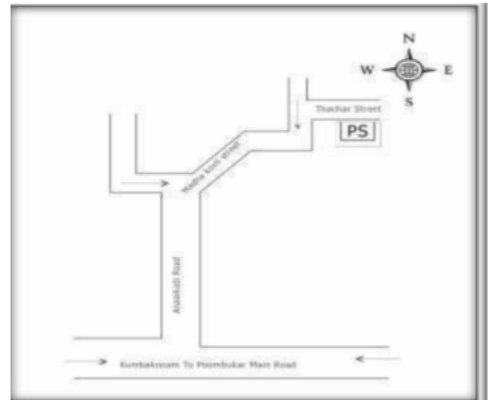

Google Map View

Polling Station Building Front View

Polling Station Front View

Cad View

Key MAP View

சட்டமன்றத் தொகுதியின் எண் மற்றும் பெயர் : 170-திருவிடைமருதூர் பிரிவு எண் மற்றும் பெயர் 1-வேப்பத்தூர் (பே), அணக்குடி செனப்பாடு தெரு-வார்டு15