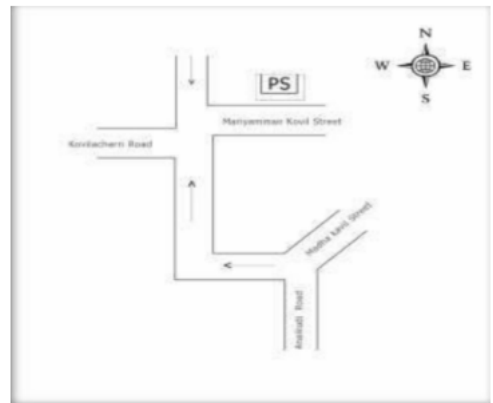

3. வாக்குச் சாவடியின் விவரங்கள்

வாக்குச் சாவடியின் எண் மற்றும் பெயர் : 149 - ஊராட்சி ஒன்றிய தொடக்கப்பள்ளி, தெற்கு பார்த்த மேற்கு பகுதி கட்டிடம், அணக்குடி-612105 வாக்குச் சாவடியின் முகவரி : ஊராட்சி ஒன்றிய தொடக்கப்பள்ளி, தெற்கு பார்த்த மேற்கு பகுதி கட்டிடம், அணக்குடி-612105	வாக்குச் சாவடியின் வகைப்பாடு (ஆண்/பெண்/பொது)	பொது
	துணை வாக்குச் சாவடிகளின் எண்ணிக்கை :	0

Elevation

Polling Station Front View

Elevation

Cad View

Key MAP View

சட்டமன்றத் தொகுதியின் எண் மற்றும் பெயர் : 170-திருவிடைமருதூர்
பிரிவு எண் மற்றும் பெயர் 1-அணக்குடி (வ.கி) மற்றும் (ஊ), அழகிரிநாதன்பேட்டை வார்டு-1