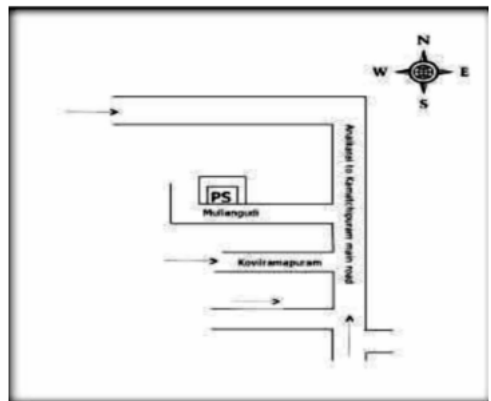

**3. வாக்குச் சாவடியின் விவரங்கள்**

<p><b>வாக்குச் சாவடியின் எண் மற்றும் பெயர் :</b></p> <p>15 - சரஸ்வதி உதவிபெறும் நடுநிலைப்பள்ளி கிழக்கு புறம் வடக்கு கட்டிடம் மேற்கு பார்த்த பகுதி, முள்ளங்குடி 612502</p> <p><b>வாக்குச் சாவடியின் முகவரி :</b></p> <p>சரஸ்வதி உதவிபெறும் நடுநிலைப்பள்ளி கிழக்கு புறம் வடக்கு கட்டிடம் மேற்கு பார்த்த பகுதி, முள்ளங்குடி 612502</p>	<p><b>வாக்குச் சாவடியின் வகைப்பாடு (ஆண்/பெண்/பொது)</b></p>	<p><b>பொது</b></p>
	<p><b>துணை வாக்குச் சாவடிகளின் எண்ணிக்கை :</b></p>	<p>0</p>

Google Map View

Polling Station Building Front View

Polling Station Front View

Cad View

Key MAP View

சட்டமன்றத் தொகுதியின் எண் மற்றும் பெயர் : 170-திருவிடைமருதூர்  
பிரிவு எண் மற்றும் பெயர் 1-முள்ளங்குடி (வ.கி) மற்றும் (ஊ), முள்ளங்குடி பெரியத்தெரு வார்டு-4