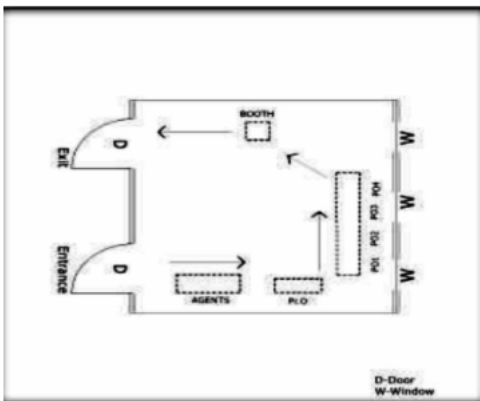

Google Map View

Polling Station Building Front View

Polling Station Front View

Cad View

Key MAP View

சட்டமன்றத் தொகுதியின் எண் மற்றும் பெயர் : 170-திருவிடைமருதூர்  
பிரிவு எண் மற்றும் பெயர் 1-முள்ளங்குடி (வ.கி) மற்றும் (ஊ), முள்ளங்குடி பெரியத்தெரு வார்டு-4