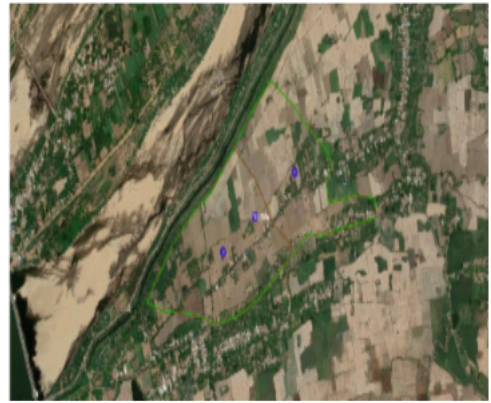

Google Map View

Polling Station Building Front View

Polling Station Front View

Cad View

Key MAP View

சட்டமன்றத் தொகுதியின் எண் மற்றும் பெயர் : 170-திருவிடைமருதூர்  
பிரிவு எண் மற்றும் பெயர் 1-முள்ளங்குடி (வ.கி) மற்றும் (ஊ), முள்ளங்குடி பெரியத்தெரு வார்டு-4