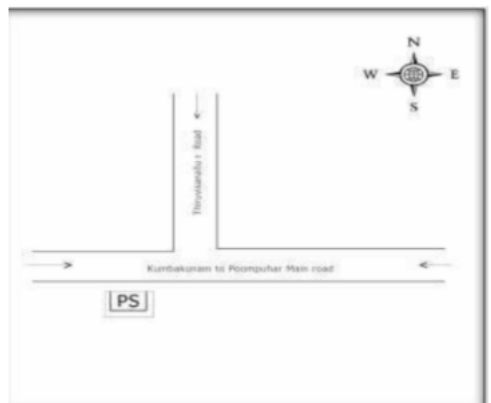

**Google Map View**

**Polling Station Building Front View**

**Polling Station Front View**

**Cad View**

**Key MAP View**

1 பெயர் : தீபா கணவர் பெயர்: திருநாவுக்கரசு வீட்டு எண் : 2 வயது : 44 பாலினம் : பெண் Photo is available	YVR0973339	2 பெயர் : ஜெனிந்தா கணவர் பெயர்: சீமோன்ராஜ் வீட்டு எண் : 2-4 வயது : 37 பாலினம் : பெண் Photo is available	YVR1021955	S 3 பெயர் : மணிகண்டன் தந்தை பெயர்: கலியாழரத்தி வீட்டு எண் : 2-65 வயது : 51 பாலினம் : ஆண் Photo is available	YVR0051219
S 4 பெயர் : கவிதா கணவர் பெயர்: மணிகண்டன் வீட்டு எண் : 2-65 வயது : 43 பாலினம் : பெண் Photo is available	YVR0051227	5 பெயர் : சாமிநாதன் தந்தை பெயர்: மருதமுத்து வீட்டு எண் : 2-70 வயது : 47 பாலினம் : ஆண் Photo is available	YVR0603787	6 பெயர் : கோதண்டராமன் தந்தை பெயர்: பநீனிவாசன் வீட்டு எண் : 2/81 வயது : 55 பாலினம் : ஆண் Photo is available	YVR1081132
7 பெயர் : அஞ்சுகம் கணவர் பெயர்: மதனகுமார் வீட்டு எண் : 2-83-B வயது : 43 பாலினம் : பெண் Photo is available	YVR0524264	8 பெயர் : அய்யப்பன் தந்தை பெயர்: பன்னீர்செல்வம் வீட்டு எண் : 3.15.288 வயது : 29 பாலினம் : ஆண் Photo is available	YVR1075670	9 பெயர் : மாரியப்பன் ஏ தந்தை பெயர்: ஆவுடை நாயகம் வீட்டு எண் : 6/39 வயது : 71 பாலினம் : ஆண் Photo is available	YVR1958651
10 பெயர் : ஜான் கிறிஸ்டோஃபர் ஆரோக்கியசாமி தந்தை பெயர்: ஆரோக்கியசாமி வீட்டு எண் : 12 எஃப்5 வயது : 37 பாலினம் : ஆண் Photo is available	YVR0770784	11 பெயர் : ராஜீ தந்தை பெயர்: மணிகண்டன் -- வீட்டு எண் : 18-3 வயது : 29 பாலினம் : ஆண் Photo is available	YVR0867929	12 பெயர் : சாம்பசிவம் தந்தை பெயர்: மருதப்பன் வீட்டு எண் : 96-1 வயது : 62 பாலினம் : ஆண் Photo is available	YVR0867903
13 பெயர் : விஜய் தந்தை பெயர்: ராமதாஸ் வீட்டு எண் : 119 வயது : 26 பாலினம் : ஆண் Photo is available	YVR1075662	14 பெயர் : அசோக் தந்தை பெயர்: ரெத்தினம் வீட்டு எண் : 152/1 வயது : 26 பாலினம் : ஆண் Photo is available	YVR1075654	15 பெயர் : செந்தாமரை கணவர் பெயர்: நடராசன் வீட்டு எண் : 194 வயது : 52 பாலினம் : பெண் Photo is available	DKK1237965
16 பெயர் : அசோக் குமார் தந்தை பெயர்: நடராஜன் வீட்டு எண் : 194 வயது : 34 பாலினம் : ஆண் Photo is available	YVR0184051	17 பெயர் : முருகேசன் தந்தை பெயர்: சதாசிவம் வீட்டு எண் : 195 வயது : 55 பாலினம் : ஆண் Photo is available	YVR1486737	18 பெயர் : சிவராம் தந்தை பெயர்: முருகேசன் வீட்டு எண் : 195 வயது : 21 பாலினம் : ஆண் Photo is available	YVR2161990
19 பெயர் : சசிகலா கணவர் பெயர்: முருகேசன் வீட்டு எண் : 195-1 வயது : 42 பாலினம் : பெண் Photo is available	DKK1767870	20 பெயர் : விஜயலெட்சுமி கணவர் பெயர்: சாம்பசிவம் வீட்டு எண் : 196 வயது : 58 பாலினம் : பெண் Photo is available	DKK1766708	21 பெயர் : சதீஷ் தந்தை பெயர்: சாம்பசிவம் வீட்டு எண் : 196 வயது : 37 பாலினம் : ஆண் Photo is available	DKK4340964
22 பெயர் : அந்துவான் மரிய தாஸ் தந்தை பெயர்: அருள்மரியநாதன் வீட்டு எண் : 197 வயது : 75 பாலினம் : ஆண் Photo is available	YVR1486745	S 23 பெயர் : சாராள் அல்போர்ட் மேரி அ தந்தை பெயர்: அந்துவான்மரியதாஸ் வீட்டு எண் : 197 வயது : 37 பாலினம் : பெண் Photo is available	DKK4340972	24 பெயர் : அந்தோணிராஜ் தந்தை பெயர்: அந்துவான் மரியதாஸ் வீட்டு எண் : 197-1 வயது : 34 பாலினம் : ஆண் Photo is available	YVR0650226
25 பெயர் : லோகேஷ் தந்தை பெயர்: ஜெயராமன் வீட்டு எண் : 199 வயது : 24 பாலினம் : ஆண் Photo is available	YVR2087229	26 பெயர் : வீரப்பன் தந்தை பெயர்: கோவிந்தசாமி வீட்டு எண் : 200 வயது : 64 பாலினம் : ஆண் Photo is available	YVR1486760	27 பெயர் : விஜயா கணவர் பெயர்: வீரப்பன் வீட்டு எண் : 200 வயது : 55 பாலினம் : பெண் Photo is available	YVR1486778
28 பெயர் : செல்வி கணவர் பெயர்: விமல் குமார் வீட்டு எண் : 200 வயது : 31 பாலினம் : பெண் Photo is available	YVR1113588	29 பெயர் : விமல் குமார் தந்தை பெயர்: வீரப்பன் வீட்டு எண் : 200-1 வயது : 33 பாலினம் : ஆண் Photo is available	YVR0442533	30 பெயர் : வினோத்குமார் தந்தை பெயர்: வீரப்பன் வீட்டு எண் : 200-1 வயது : 32 பாலினம் : ஆண் Photo is available	YVR0442590