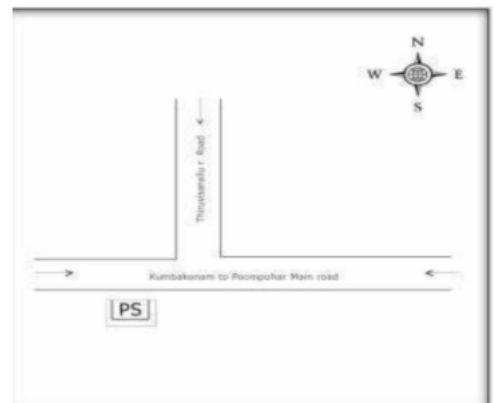

Google Map View

Polling Station Building Front View

Polling Station Front View

Cad View

Key MAP View

1 பெயர் : பிச்சை தந்தை பெயர் : செல்லமுத்து வீட்டு எண் : 1 வயது : 73 பாலினம் : ஆண்	YVR1501261	2 பெயர் : கவிதா தந்தை பெயர் : காணிக்கைராஜ் வீட்டு எண் : 1 வயது : 39 பாலினம் : பெண்	YVR0353300	3 பெயர் : முத்துகுமார் தந்தை பெயர் : பிச்சை வீட்டு எண் : 1 வயது : 36 பாலினம் : ஆண்	YVR0051037
4 பெயர் : விஜயகுமார் தந்தை பெயர் : பிச்சை வீட்டு எண் : 1 வயது : 32 பாலினம் : ஆண்	YVR0442996	5 பெயர் : சரவணகுமார் தந்தை பெயர் : பிச்சை வீட்டு எண் : 1-1 வயது : 40 பாலினம் : ஆண்	YVR0442673	6 பெயர் : செந்தில்குமார் தந்தை பெயர் : பிச்சை வீட்டு எண் : 1-1 வயது : 38 பாலினம் : ஆண்	YVR0442665
7 பெயர் : கார்த்திகாதேவி ப்பி தந்தை பெயர் : பிச்சை செ வீட்டு எண் : 1-1 வயது : 31 பாலினம் : பெண்	YVR0713933	8 பெயர் : செல்வமேரி கணவர் பெயர் : அருள்நாதன் வீட்டு எண் : 1-2 வயது : 62 பாலினம் : பெண்	YVR0770826	9 பெயர் : ஆரோக்கிய ஜெனிதாமேரி கணவர் பெயர் : ஜான்கென்னடி வீட்டு எண் : 1/23 வயது : 44 பாலினம் : பெண்	YVR2372936
10 பெயர் : ஆல்பர்ட் தந்தை பெயர் : ஜான்கென்னடி வீட்டு எண் : 1/23 வயது : 19 பாலினம் : ஆண்	YVR2347755	11 பெயர் : பெஞ்சமின்சார்லஸ் தந்தை பெயர் : செபாஸ்டியன் வீட்டு எண் : 1-36 வயது : 27 பாலினம் : ஆண்	YVR0973552	12 பெயர் : செளந்தராஜன் தந்தை பெயர் : செல்லமுத்து வீட்டு எண் : 2 வயது : 73 பாலினம் : ஆண்	YVR1501279
13 பெயர் : பாப்பாத்தி கணவர் பெயர் : செளந்தராஜன் வீட்டு எண் : 2 வயது : 69 பாலினம் : பெண்	YVR1501287	14 பெயர் : சாவித்திரி கணவர் பெயர் : சின்னப்பிள்ளை வீட்டு எண் : 3 வயது : 56 பாலினம் : பெண்	YVR1501295	#2 15 பெயர் : குமார் சின்னப்பிள்ளை தந்தை பெயர் : சின்னப்பிள்ளை வீட்டு எண் : 3 வயது : 34 பாலினம் : ஆண்	YVR0819789
16 பெயர் : கிரேஸ்மேரி கணவர் பெயர் : ஆரோக்கிரமேஷ்குமார் வீட்டு எண் : 5 வயது : 38 பாலினம் : பெண்	YVR0973438	17 பெயர் : குழந்தைசாமி தந்தை பெயர் : ஆரோக்கியசாமி வீட்டு எண் : 7 வயது : 81 பாலினம் : ஆண்	YVR1501303	18 பெயர் : அந்தோனியம்மாள் கணவர் பெயர் : குழந்தைசாமி வீட்டு எண் : 7 வயது : 71 பாலினம் : பெண்	YVR1501311
19 பெயர் : ராணி ராஜா தந்தை பெயர் : குழந்தைசாமி வீட்டு எண் : 7 வயது : 53 பாலினம் : பெண்	DKK1362896	20 பெயர் : வினோத் தந்தை பெயர் : வில்லியம் வீட்டு எண் : 7 வயது : 40 பாலினம் : ஆண்	YVR0184630	21 பெயர் : விமலராஜ் தந்தை பெயர் : வில்லியம் வீட்டு எண் : 7 வயது : 36 பாலினம் : ஆண்	YVR0184648
22 பெயர் : சகாயசெல்வி தந்தை பெயர் : குழந்தைசாமி வீட்டு எண் : 7-1 வயது : 48 பாலினம் : பெண்	YVR0051391	23 பெயர் : சினேகா தந்தை பெயர் : ராஜா வீட்டு எண் : 7-1 வயது : 27 பாலினம் : பெண்	YVR1006055	24 பெயர் : சாந்தாமேரி கணவர் பெயர் : பாஸ்கர் வீட்டு எண் : 7-1A-1 வயது : 44 பாலினம் : பெண்	YVR0051029
25 பெயர் : பாஸ்கர் தந்தை பெயர் : மரியதாஸ் வீட்டு எண் : 8 வயது : 54 பாலினம் : ஆண்	YVR0051383	26 பெயர் : லார்துசாமி தந்தை பெயர் : மரியதாஸ் வீட்டு எண் : 9 வயது : 56 பாலினம் : ஆண்	YVR1501337	27 பெயர் : அந்தோனிராபர்ட் தந்தை பெயர் : லார்துசாமி வீட்டு எண் : 9 வயது : 34 பாலினம் : ஆண்	YVR0819953
28 பெயர் : ராஜ்குமார் தந்தை பெயர் : லார்துசாமி வீட்டு எண் : 9 வயது : 30 பாலினம் : ஆண்	YVR2239150	29 பெயர் : அந்தோனியம்மாள் தந்தை பெயர் : லார்துசாமி வீட்டு எண் : 9 வயது : 27 பாலினம் : பெண்	YVR2239135	30 பெயர் : பாக்கியசாமி தந்தை பெயர் : ஆரோக்கியசாமி வீட்டு எண் : 10 வயது : 68 பாலினம் : ஆண்	YVR1501352