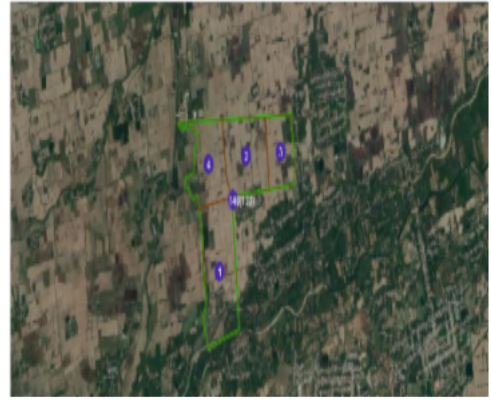

Google Map View