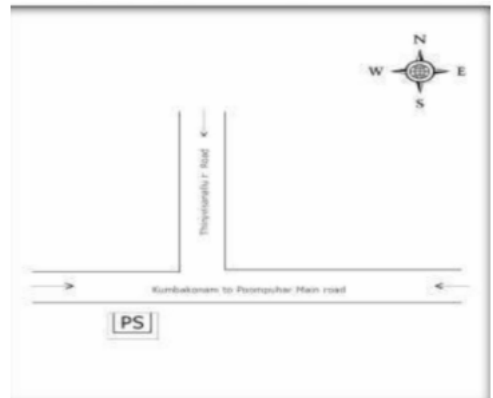

Key MAP View