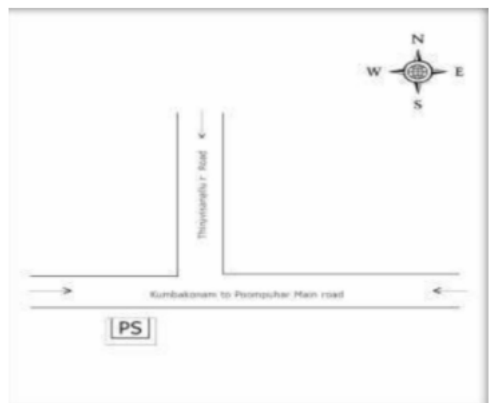

Key MAP View