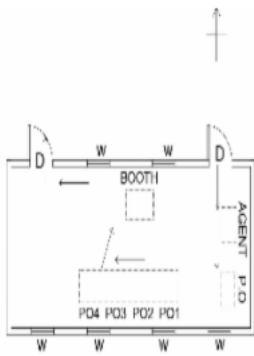

Google Map View

Polling Station Building Front View

Polling Station Front View

Cad View

Key MAP View

1 பெயர் : சகுந்தலா கணவர் பெயர் : தமிழ்செல்வன் வீட்டு எண் : 6-74B வயது : 48 பாலினம் : பெண் Photo is available	YVR0051870	2 பெயர் : பவசங்கரி ப தந்தை பெயர் : பன்னீர் செல்வம் வீட்டு எண் : 7/47 வயது : 26 பாலினம் : பெண் Photo is available	YVR2112233	3 பெயர் : த்லஸ் ஜநோபியாஅ தந்தை பெயர் : அந்தோனி ரபர்ட் வீட்டு எண் : 13 வயது : 26 பாலினம் : பெண் Photo is available	YVR2034361
4 பெயர் : ஜெயராணி தந்தை பெயர் : தேவாபிசாஃ வீட்டு எண் : 47 வயது : 37 பாலினம் : பெண் Photo is available	YVR2034346	5 பெயர் : டென்னிசியா மேரி கணவர் பெயர் : மரியாகுசை வீட்டு எண் : 70 வயது : 37 பாலினம் : பெண் Photo is available	YVR2238780	6 பெயர் : கணேஷன் தந்தை பெயர் : பெருமாள் வீட்டு எண் : 88 வயது : 68 பாலினம் : ஆண் Photo is available	YVR2034338
7 பெயர் : திவ்யா தந்தை பெயர் : கோவிந்தராசு வீட்டு எண் : 114 வயது : 27 பாலினம் : பெண் Photo is available	YVR2034379	8 பெயர் : தயாநிதிமாறன் மு தந்தை பெயர் : முருகேந்திரன் வீட்டு எண் : 356 வயது : 19 பாலினம் : ஆண் Photo is available	YVR2344315	9 பெயர் : ரேவதி கணவர் பெயர் : லக்ஷ்மணன் வீட்டு எண் : 444/5 வயது : 41 பாலினம் : பெண் Photo is available	YVR2108983
10 பெயர் : பாலாஜி லெ தாயின் பெயர் : ரேவதி வீட்டு எண் : 444/5 வயது : 19 பாலினம் : ஆண் Photo is available	YVR2362630	11 பெயர் : கார்த்தி தந்தை பெயர் : கலியமூர்த்தி வீட்டு எண் : 471பி வயது : 41 பாலினம் : ஆண் Photo is available	YVR0185538	12 பெயர் : மாரியம்மாள் தந்தை பெயர் : ராஜேந்திரன் வீட்டு எண் : 471பி வயது : 37 பாலினம் : பெண் Photo is available	MZY5378922
13 பெயர் : செந்தாமரை கணவர் பெயர் : நடராஜன் வீட்டு எண் : 509 வயது : 51 பாலினம் : பெண் Photo is available	YVR0918201	14 பெயர் : ரேணுகா கணவர் பெயர் : சப்ரமணியன் வீட்டு எண் : 509 வயது : 50 பாலினம் : பெண் Photo is available	DKK1768928	15 பெயர் : ஜெயகுர்யா தந்தை பெயர் : நடராஜன் வீட்டு எண் : 509 வயது : 30 பாலினம் : பெண் Photo is available	YVR0714279
16 பெயர் : சதீஷ் நடராஜன் தந்தை பெயர் : நடராஜன் வீட்டு எண் : 509 வயது : 25 பாலினம் : ஆண் Photo is available	YVR2179562	17 பெயர் : வசந்தகோகிலம் கணவர் பெயர் : பண்டரிநாதன் வீட்டு எண் : 510 வயது : 79 பாலினம் : பெண் Photo is available	DKK4153292	18 பெயர் : செந்தில்தாதன் தந்தை பெயர் : பண்டரிநாதன் வீட்டு எண் : 510 வயது : 52 பாலினம் : ஆண் Photo is available	YVR1512698
19 பெயர் : இளவல்லயம்பெருமாள் தந்தை பெயர் : பண்டரிநாதன் வீட்டு எண் : 510 வயது : 50 பாலினம் : ஆண் Photo is available	YVR1512706	20 பெயர் : கண்ணன் தந்தை பெயர் : மகாலிங்கம் வீட்டு எண் : 511 வயது : 56 பாலினம் : ஆண் Photo is available	DKK1765452	21 பெயர் : செந்தில் தந்தை பெயர் : மகாலிங்கம் வீட்டு எண் : 511 வயது : 54 பாலினம் : ஆண் Photo is available	YVR1512722
#2 22 பெயர் : முருகன் மகாலிங்கம் தந்தை பெயர் : மகாலிங்கம் வீட்டு எண் : 511 வயது : 46 பாலினம் : ஆண் Photo is available	DKK1765460	23 பெயர் : சங்கர் தந்தை பெயர் : மகாலிங்கம் வீட்டு எண் : 511 வயது : 45 பாலினம் : ஆண் Photo is available	DKK1765429	24 பெயர் : சங்கீதா கணவர் பெயர் : ராஜேஷ் வீட்டு எண் : 511/1 வயது : 28 பாலினம் : பெண் Photo is available	YVR1127026
25 பெயர் : ராமமூர்த்தி தந்தை பெயர் : வெங்கடாசலம் வீட்டு எண் : 512 வயது : 73 பாலினம் : ஆண் Photo is available	DKK4295325	26 பெயர் : சாந்தி கணவர் பெயர் : ராமமூர்த்தி வீட்டு எண் : 512 வயது : 64 பாலினம் : பெண் Photo is available	YVR1512730	27 பெயர் : ராஜேஷ் தந்தை பெயர் : ராமமூர்த்தி வீட்டு எண் : 512 வயது : 42 பாலினம் : ஆண் Photo is available	YVR0051888
28 பெயர் : வினோத் தந்தை பெயர் : ராமமூர்த்தி வீட்டு எண் : 512 வயது : 36 பாலினம் : ஆண் Photo is available	DKK4300141	29 பெயர் : தீனதயாளன் தந்தை பெயர் : தெய்வசிகாமணி வீட்டு எண் : 512 வயது : 33 பாலினம் : ஆண் Photo is available	YVR0353581	30 பெயர் : தெய்வசிகாமணி தந்தை பெயர் : வெங்கடாசலம் வீட்டு எண் : 512A வயது : 74 பாலினம் : ஆண் Photo is available	YVR1512748