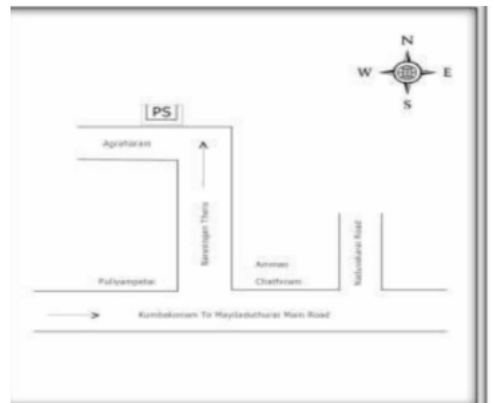

3. வாக்குச் சாவடியின் விவரங்கள்

<p>வாக்குச் சாவடியின் எண் மற்றும் பெயர் :</p> <p>157 - பாரதிதாசன் உதவிபெறும் தொடக்கப்பள்ளி,மேற்கு பார்த்த வடக்கு பகுதி, உமாமகேஸ்வரபுரம் 612103</p> <p>வாக்குச் சாவடியின் முகவரி :</p> <p>பாரதிதாசன் உதவிபெறும் தொடக்கப்பள்ளி,மேற்கு பார்த்த வடக்கு பகுதி, உமாமகேஸ்வரபுரம் 612103</p>	<p>வாக்குச் சாவடியின் வகைப்பாடு (ஆண்/பெண்/பொது)</p> <p>துணை வாக்குச் சாவடிகளின் எண்ணிக்கை :</p>	<p>பொது</p> <p style="font-size: 24px;">0</p>
--	---	--

Google Map View

Polling Station Building Front View

Elevation

Polling Station Front View

Elevation

Cad View

D-Door
W-Window

Key MAP View