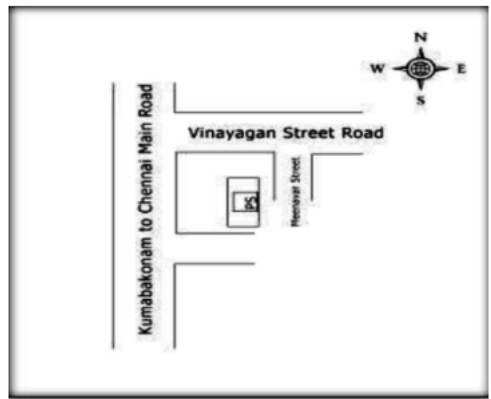

Google Map View

Polling Station Building Front View

Polling Station Front View

Cad View

Key MAP View

1 பெயர் : கமலம் கணவர் பெயர்: அன்பழகன் வீட்டு எண் : 1 வயது : 75 பாலினம் : பெண் Photo is available	YVR1190313	2 பெயர் : சுந்தரமூர்த்தி தந்தை பெயர்: அய்யாக்கண்ணு வீட்டு எண் : 1 வயது : 69 பாலினம் : ஆண் Photo is available	YVR1190321	3 பெயர் : கமலம் கணவர் பெயர்: சுந்தரமூர்த்தி வீட்டு எண் : 1 வயது : 63 பாலினம் : பெண் Photo is available	YVR1190339
4 பெயர் : பழனிசாமி தந்தை பெயர்: ராமச்சந்திரன் வீட்டு எண் : 1 வயது : 56 பாலினம் : ஆண் Photo is available	YVR0241042	5 பெயர் : ரெகுபதி தந்தை பெயர்: ராமானுஜம் வீட்டு எண் : 1 வயது : 54 பாலினம் : ஆண் Photo is available	YVR0397513	6 பெயர் : ஜெயலெட்சுமி கணவர் பெயர்: பழனிசாமி வீட்டு எண் : 1 வயது : 50 பாலினம் : பெண் Photo is available	YVR0240903
7 பெயர் : அஞ்சம்மாள் கணவர் பெயர்: சிவக்குமார் வீட்டு எண் : 1 வயது : 50 பாலினம் : பெண் Photo is available	YVR0241521	8 பெயர் : இளையராஜா தந்தை பெயர்: தனராஜ் வீட்டு எண் : 1 வயது : 50 பாலினம் : ஆண் Photo is available	YVR2280865	9 பெயர் : வேலாயுதம் தாயின் பெயர்: ரெங்கநாயகி வீட்டு எண் : 1 வயது : 49 பாலினம் : ஆண் Photo is available	YVR0397471
10 பெயர் : அன்பழகன் தந்தை பெயர்: ராமச்சந்திரன் வீட்டு எண் : 1 வயது : 49 பாலினம் : ஆண் Photo is available	YVR0240960	11 பெயர் : சுகா கணவர் பெயர்: பூமிநாதன் வீட்டு எண் : 1 வயது : 48 பாலினம் : பெண் Photo is available	YVR0741793	12 பெயர் : பூந்தேவி கணவர் பெயர்: செந்தில்குமார் வீட்டு எண் : 1 வயது : 44 பாலினம் : பெண் Photo is available	YVR0240770
13 பெயர் : தேன்மொழி கணவர் பெயர்: செந்தில்குமார் வீட்டு எண் : 1 வயது : 44 பாலினம் : பெண் Photo is available	YVR0341248	14 பெயர் : சுஜாதா கணவர் பெயர்: ஜெயவேல் வீட்டு எண் : 1 வயது : 43 பாலினம் : பெண் Photo is available	YVR0240911	15 பெயர் : தேவிகா கணவர் பெயர்: கலியபெருமாள் வீட்டு எண் : 1 வயது : 43 பாலினம் : பெண் Photo is available	YVR0906941
16 பெயர் : பிரபு தந்தை பெயர்: சுந்தரமூர்த்தி வீட்டு எண் : 1 வயது : 41 பாலினம் : ஆண் Photo is available	DKK1481449	17 பெயர் : சுகா தந்தை பெயர்: கலாமணி வீட்டு எண் : 1 வயது : 38 பாலினம் : ஆண் Photo is available	YVR0306092	18 பெயர் : மணிகண்டன் தந்தை பெயர்: கண்ணபிரான் வீட்டு எண் : 1 வயது : 37 பாலினம் : ஆண் Photo is available	YVR0240978
19 பெயர் : பாரதி தந்தை பெயர்: சந்திரபாபு வீட்டு எண் : 1 வயது : 36 பாலினம் : ஆண் Photo is available	YVR0241539	20 பெயர் : கேசவன் தந்தை பெயர்: ஆதித்தன் வீட்டு எண் : 1 வயது : 35 பாலினம் : ஆண் Photo is available	YVR0241463	21 பெயர் : உத்தமசெல்வி கணவர் பெயர்: மணிவண்ணன் வீட்டு எண் : 1 வயது : 33 பாலினம் : பெண் Photo is available	YVR2218766
22 பெயர் : விக்னேஷ் தந்தை பெயர்: ரவிச்சந்திரன் வீட்டு எண் : 1 வயது : 32 பாலினம் : ஆண் Photo is available	YVR0741629	23 பெயர் : ராஜலெட்சுமி தந்தை பெயர்: நடராஜன் வீட்டு எண் : 1 வயது : 32 பாலினம் : பெண் Photo is available	YVR0741835	24 பெயர் : கோடீஸ்வரி தந்தை பெயர்: தனவேல் வீட்டு எண் : 1 வயது : 31 பாலினம் : பெண் Photo is available	YVR0741769
25 பெயர் : சண்முகம் தந்தை பெயர்: மாரியப்பன் வீட்டு எண் : 1 வயது : 30 பாலினம் : ஆண் Photo is available	YVR0741884	26 பெயர் : சத்தியராஜ் தந்தை பெயர்: ஆசைதம்பி வீட்டு எண் : 1 வயது : 30 பாலினம் : ஆண் Photo is available	YVR0843474	27 பெயர் : பூந்தேவி தந்தை பெயர்: ரவி வீட்டு எண் : 1 வயது : 29 பாலினம் : பெண் Photo is available	YVR0741843
28 பெயர் : ராஜேஷ் தந்தை பெயர்: ராஜேந்தரன் வீட்டு எண் : 01 வயது : 28 பாலினம் : ஆண் Photo is available	YVR2078913	29 பெயர் : நிர்மல் தந்தை பெயர்: முருகன் வீட்டு எண் : 01 வயது : 26 பாலினம் : ஆண் Photo is available	YVR2078939	30 பெயர் : வினாயகா மூர்த்தி தந்தை பெயர்: குமார் வீட்டு எண் : 01 வயது : 23 பாலினம் : ஆண் Photo is available	YVR2079143