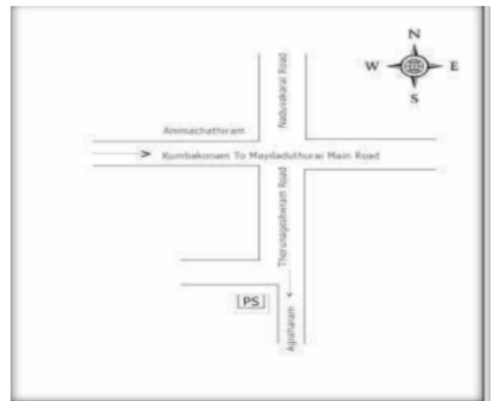

Key MAP View