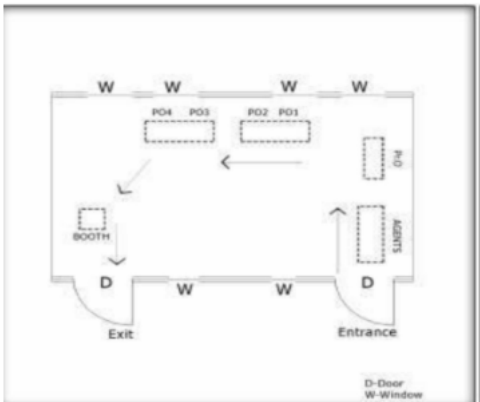

Google Map View

Polling Station Building Front View

Polling Station Front View

Cad View

Key MAP View

1 பெயர் : பழனிவேலு தந்தை பெயர் : சின்னப்பா வீட்டு எண் : 0 வயது : 40 பாலினம் : ஆண் Photo is available	YVR1115369	2 பெயர் : ரேவதி கணவர் பெயர் : செல்வராஜ் வீட்டு எண் : 1 வயது : 55 பாலினம் : பெண் Photo is available	YVR0446153	3 பெயர் : கலியமுர்த்தி தந்தை பெயர் : சீனிவாசன் வீட்டு எண் : 1 வயது : 53 பாலினம் : ஆண் Photo is available	YVR0187138
4 பெயர் : விஜயா கணவர் பெயர் : சேகர் வீட்டு எண் : 1 வயது : 52 பாலினம் : பெண் Photo is available	YVR0445791	5 பெயர் : சீத்தா கணவர் பெயர் : ரவி வீட்டு எண் : 1 வயது : 52 பாலினம் : பெண் Photo is available	YVR0321745	6 பெயர் : துரை தந்தை பெயர் : சங்கரன் வீட்டு எண் : 1 வயது : 51 பாலினம் : ஆண் Photo is available	YVR0187120
7 பெயர் : செளந்தரவள்ளி தந்தை பெயர் : துரை வீட்டு எண் : 1 வயது : 45 பாலினம் : பெண் Photo is available	YVR0187302	8 பெயர் : ஜோதி கணவர் பெயர் : ஜெயபால் வீட்டு எண் : 1 வயது : 44 பாலினம் : பெண் Photo is available	YVR0187286	9 பெயர் : பாபு சங்கரன் தந்தை பெயர் : கணேச முர்த்தி வீட்டு எண் : 1 வயது : 41 பாலினம் : ஆண் Photo is available	YVR0943613
10 பெயர் : பிரியா கணவர் பெயர் : தமிழ்செல்வன் வீட்டு எண் : 1 வயது : 40 பாலினம் : பெண் Photo is available	YVR0187245	11 பெயர் : வெண்ணிலா கணவர் பெயர் : முத்துவேல் வீட்டு எண் : 1 வயது : 39 பாலினம் : பெண் Photo is available	YVR0446344	12 பெயர் : காயத்ரி தந்தை பெயர் : கலியமுர்த்தி வீட்டு எண் : 1 வயது : 35 பாலினம் : ஆண் Photo is available	YVR0187104
13 பெயர் : பாக்கியலெட்சுமி பா கணவர் பெயர் : பாபு வீட்டு எண் : 1 வயது : 34 பாலினம் : பெண் Photo is available	YVR2344760	14 பெயர் : சங்கர் தந்தை பெயர் : கலைச்செல்வி வீட்டு எண் : 1 வயது : 33 பாலினம் : ஆண் Photo is available	YVR0354407	15 பெயர் : கலைவாணி கணவர் பெயர் : முருகன் வீட்டு எண் : 1 வயது : 30 பாலினம் : பெண் Photo is available	YVR0918581
16 பெயர் : ஹரிஷ் தந்தை பெயர் : தமிழரசன் வீட்டு எண் : 1 வயது : 30 பாலினம் : ஆண் Photo is available	YVR0652651	17 பெயர் : விஜய் தந்தை பெயர் : செல்வராஜ் வீட்டு எண் : 1 வயது : 29 பாலினம் : ஆண் Photo is available	YVR0772582	18 பெயர் : ரிஷிதரன் தந்தை பெயர் : ரவி வீட்டு எண் : 1/2/31 வயது : 22 பாலினம் : ஆண் Photo is available	YVR2181196
19 பெயர் : ஹரி கிருஷ்ணன் தந்தை பெயர் : ரவி வீட்டு எண் : 1/2/31 வயது : 21 பாலினம் : ஆண் Photo is available	YVR2181287	20 பெயர் : சாவித்திரி கணவர் பெயர் : மகாலிங்கம் வீட்டு எண் : 1-67 வயது : 68 பாலினம் : பெண் Photo is available	YVR0445866	21 பெயர் : தீபா கணவர் பெயர் : ராஜதுரை வீட்டு எண் : 1-73 வயது : 47 பாலினம் : பெண் Photo is available	YVR0446088
22 பெயர் : சுதர்சன் ஐய்யப்பன் தந்தை பெயர் : ஐய்யப்பன் வீட்டு எண் : 1/90 வயது : 21 பாலினம் : ஆண் Photo is available	YVR2265163	23 பெயர் : மார்கண்டன் தந்தை பெயர் : காத்வராயன் வீட்டு எண் : 1/269 வயது : 78 பாலினம் : ஆண் Photo is available	YVR1175611	24 பெயர் : விமலா கணவர் பெயர் : ராஜமோகன் வீட்டு எண் : 1A வயது : 38 பாலினம் : பெண் Photo is available	YVR0652701
25 பெயர் : தினேஷ்பாபு தந்தை பெயர் : உதயகுமார் வீட்டு எண் : 1A வயது : 37 பாலினம் : ஆண் Photo is available	YVR0652719	26 பெயர் : கமலக்கண்ணன் தந்தை பெயர் : உதயகுமார் வீட்டு எண் : 1A வயது : 35 பாலினம் : ஆண் Photo is available	YVR0652735	27 பெயர் : ஆனந்த் தந்தை பெயர் : சேகர் வீட்டு எண் : 1A வயது : 31 பாலினம் : ஆண் Photo is available	YVR0652677
28 பெயர் : விமல் தந்தை பெயர் : கலையரசன் வீட்டு எண் : 2 வயது : 33 பாலினம் : ஆண் Photo is available	YVR0321737	29 பெயர் : அருள்மொழி கணவர் பெயர் : ரவி வீட்டு எண் : 2 வயது : 32 பாலினம் : பெண் Photo is available	YVR0974071	30 பெயர் : கிருத்திகா தந்தை பெயர் : சந்திரமோகன் வீட்டு எண் : 2/5 (2) வயது : 24 பாலினம் : பெண் Photo is available	YVR2033793