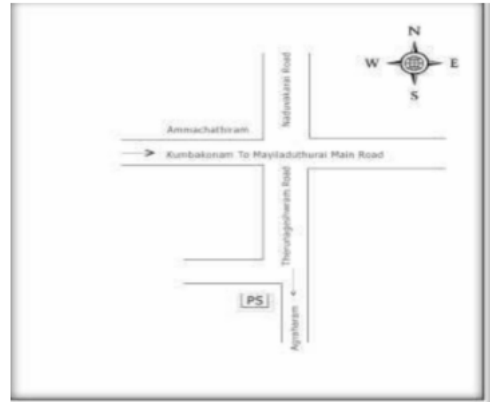

Key MAP View